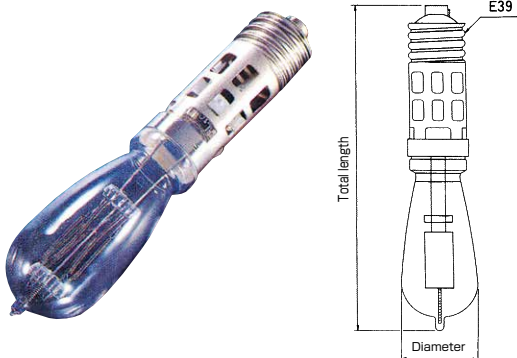

Halogen lamp QF series

Model	The rated voltage(V)	The rated power output(W)	Total length(mm)	Diameter(mm)	Code No
QF0.5-100	100	500	210	40	A19100013
QF1-100	100	1000	210	45	A19100014
QF1-200	200	1000	210	45	A19100015
QF1.5-100	100	1500	230	54	A19100016
QF1.5-180	180	1500	230	54	A19100017
QF1.5-200	200	1500	230	54	A19100018
QF2-100	100	2000	230	54	A19100019
QF2-160	160	2000	230	54	A19100020
QF2-180	180	2000	230	54	A19100021
QF2-200	200	2000	230	54	A19100022
QF3-180	180	3000	245	58	A19100025
QF3-200	200	3000	245	58	A19100026
QF4-180	180	4000	265	62	A19100028
QF4-200	200	4000	265	62	A19100029
QF5-180	180	5000	280	66	A19100031
QF5-200	200	5000	280	66	A19100032