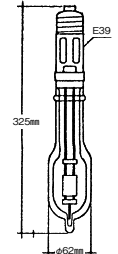

Model	Lamp wattage	Lamp voltage	Lamp ampere	Power factor (lm)	Lamp efficiency(lm/W)	Total length(mm)	Diameter(mm)	Code No
MQ20A	1800	230	8.2	207,000	115	475	90	A19100131
MQ30A	2700	230	12.0	310,000	115	510	105	A191001321
MQ30BC	3000	230	14.0	345,000	115	520	105	A191001335
MQ30D	3000	230	14.0	345,000	115	520	105	A1910013341
MQ40A	3600	230	16.5	450,000	125	520	105	A19100141

### Halogen lamp QF series

Model	The rated voltage(V)	The rated power output(W)	Total length(mm)	Diameter(mm)	Code No
QF0.5-100	100	500	210	40	A19100013
QF1-100	100	1000	210	45	A19100014
QF1-200	200	1000	210	45	A19100015
QF1.5-100	100	1500	230	54	A19100016
QF1.5-180	180	1500	230	54	A19100017
QF1.5-200	200	1500	230	54	A19100018
QF2-100	100	2000	230	54	A19100019
QF2-160	160	2000	230	54	A19100020
QF2-180	180	2000	230	54	A19100021
QF2-200	200	2000	230	54	A19100022
QF3-180	180	3000	245	58	A19100025
QF3-200	200	3000	245	58	A19100026
QF4-180	180	4000	265	62	A19100028
QF4-200	200	4000	265	62	A19100029
QF5-180	180	5000	280	66	A19100031
QF5-200	200	5000	280	66	A19100032

### Halogen underwater light QW series

Model	Lamp wattage	Lamp voltage	Lamp ampere	Luminescent color	Conformity appliance	Total length(mm)	Diameter(mm)	Code No
MW20-G/2	1800	230	7.8	Green*	KU-5M	380	50	A190300051
MW25-G/2	2250	130	18.0	Green*	KU-5M	380	50	A190300071
MW-30G/2	2700	230	12.0	Green*	KU-5M	380	50	A1903000821
MW-40G	3600	230	16.0	Green*	KU-5MB	450	60	A19030009
MW-50G	4500	290	16.0	Green*	KU-5MB	510	60	A19030010
MW50S-G	4500	290	16.0	Green*	KU-5MB	450	60	A19030011