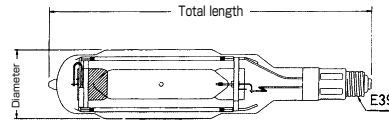

Model	Lamp wattage	Lamp voltage	Lamp ampere	Power factor (lm)	Lamp efficiency(lm/W)	Total length(mm)	Diameter(mm)	Code No
MQ20A	1800	230	8.2	207,000	115	475	90	A19100131
MQ30A	2700	230	12.0	310,000	115	510	105	A191001321
MQ30BC	3000	230	14.0	345,000	115	520	105	A191001335
MQ30D	3000	230	14.0	345,000	115	520	105	A1910013341
MQ40A	3600	230	16.5	450,000	125	520	105	A19100141