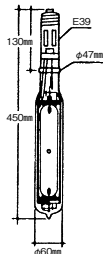

Model	Lamp wattage	Lamp voltage	Lamp ampere	Power factor (lm)	Lamp efficiency(lm/W)	Total length(mm)	Diameter(mm)	Code No
MQ20A	1800	230	8.2	207,000	115	475	90	A19100131
MQ30A	2700	230	12.0	310,000	115	510	105	A191001321
MQ30BC	3000	230	14.0	345,000	115	520	105	A191001335
MQ30D	3000	230	14.0	345,000	115	520	105	A1910013341
MQ40A	3600	230	16.5	450,000	125	520	105	A19100141

### Halogen lamp QF series

Model	The rated voltage(V)	The rated power output(W)	Total length(mm)	Diameter(mm)	Code No
QF0.5-100	100	500	210	40	A19100013
QF1-100	100	1000	210	45	A19100014
QF1-200	200	1000	210	45	A19100015
QF1.5-100	100	1500	230	54	A19100016
QF1.5-180	180	1500	230	54	A19100017
QF1.5-200	200	1500	230	54	A19100018
QF2-100	100	2000	230	54	A19100019
QF2-160	160	2000	230	54	A19100020
QF2-180	180	2000	230	54	A19100021
QF2-200	200	2000	230	54	A19100022
QF3-180	180	3000	245	58	A19100025
QF3-200	200	3000	245	58	A19100026
QF4-180	180	4000	265	62	A19100028
QF4-200	200	4000	265	62	A19100029
QF5-180	180	5000	280	66	A19100031
QF5-200	200	5000	280	66	A19100032

### Halogen underwater light QW series

Model	Lamp wattage	Lamp voltage	Lamp ampere	Luminescent color	Conformity appliance	Total length(mm)	Diameter(mm)	Code No
MW20-G/2	1800	230	7.8	Green*	KU-5M	380	50	A190300051
MW25-G/2	2250	130	18.0	Green*	KU-5M	380	50	A190300071
MW-30G/2	2700	230	12.0	Green*	KU-5M	380	50	A1903000821
MW-40G	3600	230	16.0	Green*	KU-5MB	450	60	A19030009
MW-50G	4500	290	16.0	Green*	KU-5MB	510	60	A19030010
MW50S-G	4500	290	16.0	Green*	KU-5MB	450	60	A19030011