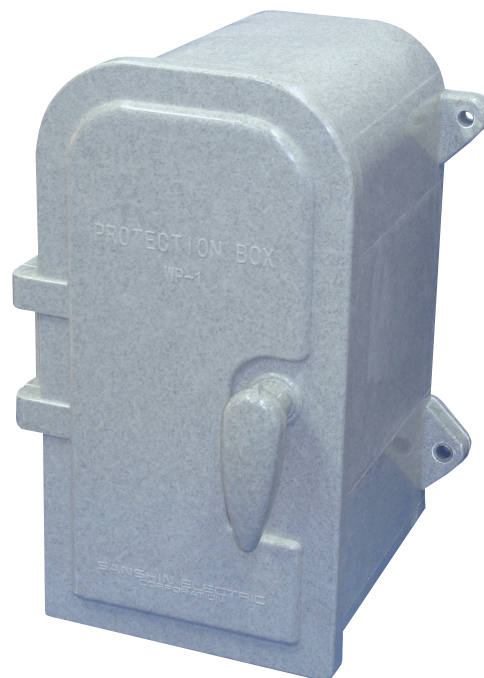

## 耐水箱

### TYPE:WP-1

#### 耐水箱

形 式	WP-1
材 質	プリミックス
保護形式	IP44
質 量	3.8kg
コード No.	5501C