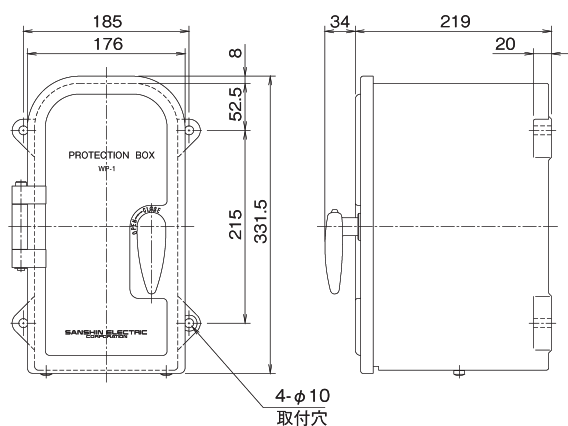

## 耐水箱

### TYPE:WP-1

#### 耐水箱

形 式	WP-1
材 質	プリミックス
保護形式	IP44
質 量	3.8kg
コード No.	5501C

#### 耐水箱

形 式	WP-2
材 質	プリミックス
保護形式	IP44
質 量	5.6kg
コード No.	5502C