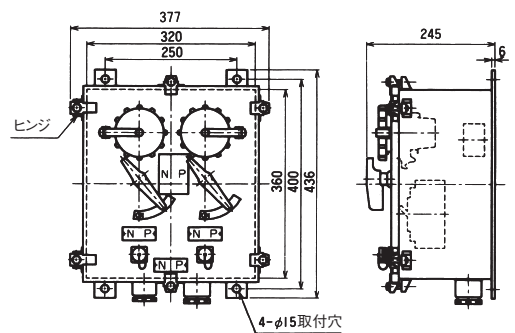

### 1 GANG

形 式	KRT-BE32HM (モニタリングソケット付)	KRT-BE32H (モニタリングソケットなし)
定 格	AC380/440V 3相 MCCB(配線用遮断機)500V30A	
材 質	体・カバー SUS	
質 量	13kg	
保護形式	IP56	

### 2 GANG

形 式	KRT-BE32HM-2 (モニタリングソケット付)	KRT-BE32H-2 (モニタリングソケットなし)
定 格	AC380/440V3相 MCCB(配線用遮断機)500V30A	
材 質	体・カバー SUS	
質 量	18kg	
保護形式	IP56	

### 3 GANG

形 式	KRT-BE32HM-3 (モニタリングソケット付)	KRT-BE32H-3 (モニタリングソケットなし)
定 格	AC380/440V3相 MCCB(配線用遮断機)500V30A	
材 質	体・カバー SUS	
質 量	28kg	
保護形式	IP56	

#### KEP-321H

定 格	AC380/480V32A
極 数	3P+±
質 量	0.4kg

ケーブルプッシング内径標準17mm