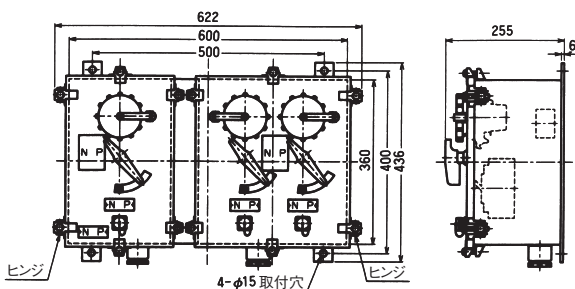

### 1 GANG

形 式	KRT-BE32HM (モニタリングソケット付)	KRT-BE32H (モニタリングソケットなし)
定 格	AC380/440V 3相 MCCB(配線用遮断機)500V30A	
材 質	体・カバー SUS	
質 量	13kg	
保護形式	IP56	

### 2 GANG

形 式	KRT-BE32HM-2 (モニタリングソケット付)	KRT-BE32H-2 (モニタリングソケットなし)
定 格	AC380/440V3相 MCCB(配線用遮断機)500V30A	
材 質	体・カバー SUS	
質 量	18kg	
保護形式	IP56	

### 3 GANG

形 式	KRT-BE32HM-3 (モニタリングソケット付)	KRT-BE32H-3 (モニタリングソケットなし)
定 格	AC380/440V3相 MCCB(配線用遮断機)500V30A	
材 質	体・カバー SUS	
質 量	28kg	
保護形式	IP56	

### 4 GANG

形 式	KRT-BE32HM-4 (モニタリングソケット付)	KRT-BE32H-4 (モニタリングソケットなし)
定 格	AC380/440V3相 MCCB(配線用遮断機)500V30A	
材 質	体・カバー SUS	
質 量	33kg	
保護形式	IP56	