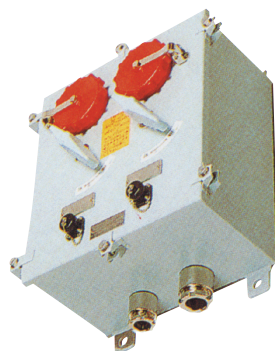

## 冷凍コンテナ用プラグ及びソケットアウトレット

ソケットアウトレット 380/440V AC(32A-3h)C.E.E.

### 1 GANG

形 式	KRT-BE32HM (モニタリングソケット付)	KRT-BE32H (モニタリングソケットなし)
定 格	AC380/440V 3相 MCCB(配線用遮断機)500V30A	
材 質	体・カバー SUS	
質 量	13kg	
保護形式	IP56	

### 2 GANG

形 式	KRT-BE32HM-2 (モニタリングソケット付)	KRT-BE32H-2 (モニタリングソケットなし)
定 格	AC380/440V3相 MCCB(配線用遮断機)500V30A	
材 質	体・カバー SUS	
質 量	18kg	
保護形式	IP56	

### 3 GANG

形 式	KRT-BE32HM-3 (モニタリングソケット付)	KRT-BE32H-3 (モニタリングソケットなし)
定 格	AC380/440V3相 MCCB(配線用遮断機)500V30A	
材 質	体・カバー SUS	
質 量	28kg	
保護形式	IP56	