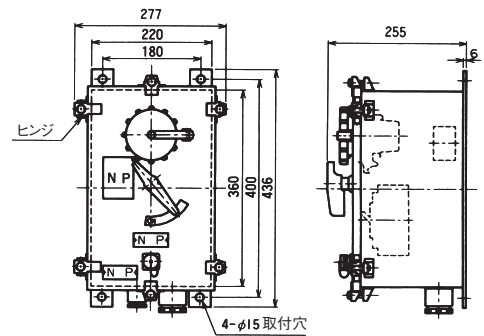

### 1 GANG

形 式	KRT-BE32HM (モニタリングソケット付)	KRT-BE32H (モニタリングソケットなし)
定 格	AC380/440V 3相 MCCB(配線用遮断機)500V30A	
材 質	体・カバー SUS	
質 量	13kg	
保護形式	IP56	

### 2 GANG

形 式	KRT-BE32HM-2 (モニタリングソケット付)	KRT-BE32H-2 (モニタリングソケットなし)
定 格	AC380/440V3相 MCCB(配線用遮断機)500V30A	
材 質	体・カバー SUS	
質 量	18kg	
保護形式	IP56	

### 3 GANG

形 式	KRT-BE32HM-3 (モニタリングソケット付)	KRT-BE32H-3 (モニタリングソケットなし)
定 格	AC380/440V3相 MCCB(配線用遮断機)500V30A	
材 質	体・カバー SUS	
質 量	28kg	
保護形式	IP56	

#### KEP-321H

定 格	AC380/480V32A
極 数	3P+±
質 量	0.4kg

ケーブルプッシング内径標準17mm