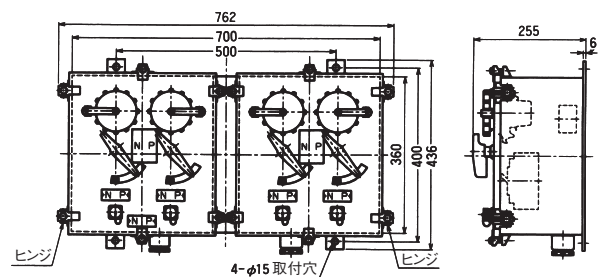

### 2 GANG

形 式	KRT-BE32HM-2 (モニタリングソケット付)	KRT-BE32H-2 (モニタリングソケットなし)
定 格	AC380/440V3相 MCCB(配線用遮断機)500V30A	
材 質	体・カバー SUS	
質 量	18kg	
保護形式	IP56	

### 3 GANG

形 式	KRT-BE32HM-3 (モニタリングソケット付)	KRT-BE32H-3 (モニタリングソケットなし)
定 格	AC380/440V3相 MCCB(配線用遮断機)500V30A	
材 質	体・カバー SUS	
質 量	28kg	
保護形式	IP56	

### 4 GANG

形 式	KRT-BE32HM-4 (モニタリングソケット付)	KRT-BE32H-4 (モニタリングソケットなし)
定 格	AC380/440V3相 MCCB(配線用遮断機)500V30A	
材 質	体・カバー SUS	
質 量	33kg	
保護形式	IP56	

#### KEP-321H

定 格	AC380/480V32A
極 数	3P+±
質 量	0.4kg

ケーブルプッシング内径標準17mm