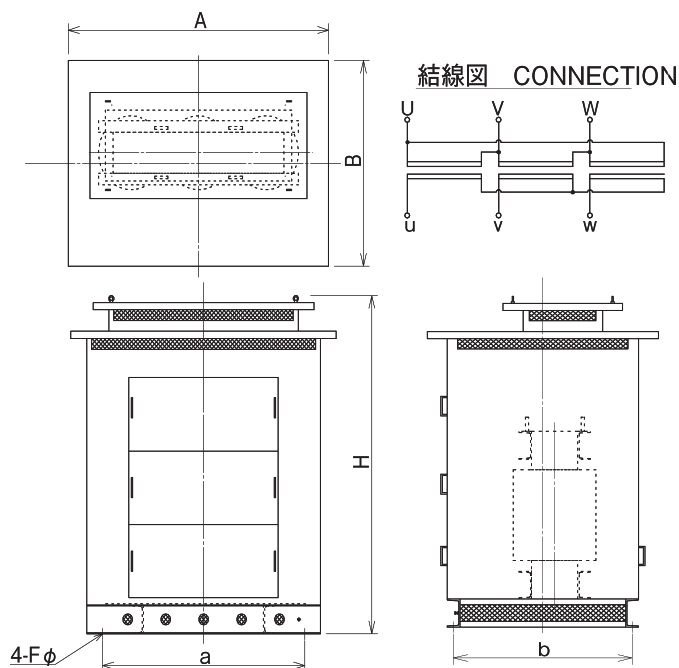

- ●御要望に依り、標準製品外である特殊仕様品の製作も承ります。
- ●各主要船級 JG, NK, LR, ABS, BV, DNV, GL, CCS, KR, CR等の受検承認が可能です。
- ●三信の変圧器は、次の規格に準拠しています。JEC-2200-1995, JEM-1273-1997

仕様

相数	3
周波数	60Hz
絶縁クラス	F
結線	Δ-Y

寸法表

形式	容量 (KVA)	A (m/m)	B (m/m)	H (m/m)	a (m/m)	b (m/m)	F (m/m)	質量 (kg)	コード No
TD-3500	500	1,500	1,100	1,800	1,000	800	24	1,600	A06010003500
TD-31000	1,000	1,500	1,150	2,000	1,000	850	24	2,300	A06010031000
TD-31500	1,500	1,950	1,200	2,300	1,500	870	24	3,200	A06010031500
TD-32000	2,000	2,000	1,400	2,350	1,500	1,070	24	3,900	A06010032000
TD-32500	2,500	2,100	1,450	2,350	1,600	1,120	24	4,500	A06010032500
TD-33000	3,000	2,350	1,600	2,600	1,700	1,270	24	5,500	A06010033000