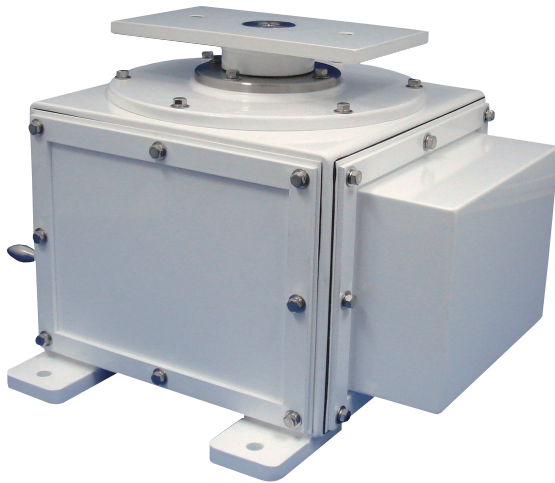

スピーカー／スピーカ回転装置

スピーカー HK-400

形 式	HK-400
口 径 寸 法	400mm×200mm
全 長 寸 法	323mm
低域限界周波数	220Hz
結 合 部	JIS C 5504 第1種に準拠
質 量	約1.7kg
標 準 塗 装 色	ホーンマウス:N-7.0近似色 レフレクター:N-7.0近似色 ブラケット :N-4.0近似色
コ ー ド No.	C6900081

スピーカ回転装置 STU-410

形 式	STU-410
旋 回 角 度	左右各180度
旋 回 速 度	約70度/秒
最大搭載質量	20kg
質 量	21kg
標 準 塗 装 色	N-9.5
コ ー ド No.	2205-A1