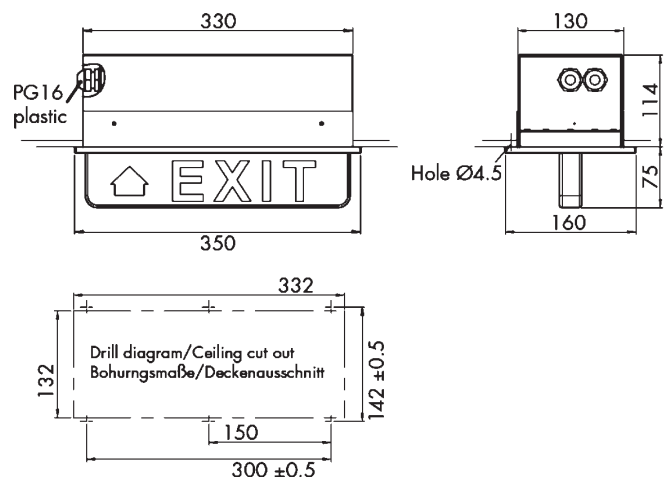

EXIT LIGHT

EXIT ライト

TYPE: FLBTM-1117/5117 防水形非常灯

形 式	FLBTM-1117	FLBTM-5117
適合ランプ	10W T8(T26)	15W T8(T26)
ソケット	G13	G13
材 質	本体:鉄 /グローブ:アクリル	本体:鉄 /グローブ:アクリル
保護形式	IP56	IP56
質 量 (kg)	2.4	2.7
ケーブルグランド	20F x 2	20F x 2
コード No.	A15260001(AC100V 60Hz) A15260002(AC220V 60Hz)	A15260001(AC100V 60Hz) A15260002(AC220V 60Hz)

形 式	寸 法(mm)				
	A	B	B1	L	M
FLBTM-1117	399	125	394	320	100
FLBTM-5117	499	125	494	320	100

TYPE: GEF108E3/S 防水形非常照明装置

SINGLE

適合ランプ	8W T5(T16)
ソケット	G5
材 質	ポリカーボネイト
保護形式	IP65
質 量 (kg)	1.4
ケーブルグランド	M20 x 1
コード No.	A11010001

TYPE: 0631 非防水形埋込避難誘導灯

適合ランプ	7W (コンパクト蛍光管)
ソケット	G23
材 質	真鍮(カバー部分)
保護形式	IP20
質 量 (kg)	2.9
コード No.	A11010003

*3時間の非常用バックアップバッテリー内蔵型もご用意しております。