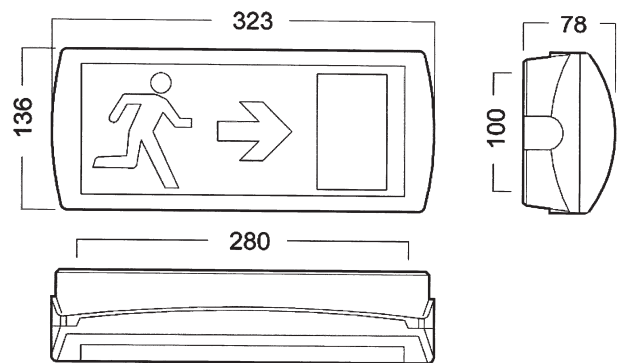

EXIT LIGHT

EXIT ライト

TYPE: FLBTM-1117/5117 防水形非常灯

形 式	FLBTM-1117	FLBTM-5117
適合ランプ	10W T8(T26)	15W T8(T26)
ソケット	G13	G13
材 質	本体:鉄 /グローブ:アクリル	本体:鉄 /グローブ:アクリル
保護形式	IP56	IP56
質 量 (kg)	2.4	2.7
ケーブルグランド	20F x 2	20F x 2
コード No.	A15260001(AC100V 60Hz) A15260002(AC220V 60Hz)	A15260001(AC100V 60Hz) A15260002(AC220V 60Hz)

形 式	寸 法(mm)				
	A	B	B1	L	M
FLBTM-1117	399	125	394	320	100
FLBTM-5117	499	125	494	320	100

TYPE: GEF108E3/S 防水形非常照明装置

SINGLE

適合ランプ	8W T5(T16)
ソケット	G5
材 質	ポリカーボネイト
保護形式	IP65
質 量 (kg)	1.4
ケーブルグランド	M20 x 1
コード No.	A11010001

TYPE: 0631 非防水形埋込避難誘導灯

適合ランプ	7W (コンパクト蛍光管)
ソケット	G23
材 質	真鍮(カバー部分)
保護形式	IP20
質 量 (kg)	2.9
コード No.	A11010003

*3時間の非常用バックアップバッテリー内蔵型もご用意しております。