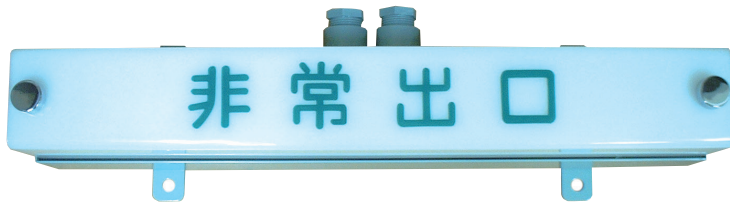

EXIT LIGHT

EXIT ライト

TYPE: FLBTM-1117/5117 防水形非常灯

形 式	FLBTM-1117	FLBTM-5117
適合ランプ	10W T8(T26)	15W T8(T26)
ソケット	G13	G13
材 質	本体:鉄 /グローブ:アクリル	本体:鉄 /グローブ:アクリル
保護形式	IP56	IP56
質 量 (kg)	2.4	2.7
ケーブルグランド	20F x 2	20F x 2
コード No.	A15260001(AC100V 60Hz) A15260002(AC220V 60Hz)	A15260001(AC100V 60Hz) A15260002(AC220V 60Hz)

形 式	寸 法(mm)				
	A	B	B1	L	M
FLBTM-1117	399	125	394	320	100
FLBTM-5117	499	125	494	320	100

TYPE: GEF108E3/S 防水形非常照明装置

SINGLE

適合ランプ	8W T5(T16)
ソケット	G5
材 質	ポリカーボネイト
保護形式	IP65
質 量 (kg)	1.4
ケーブルグランド	M20 x 1
コード No.	A11010001

TYPE: 0631 非防水形埋込避難誘導灯

適合ランプ	7W (コンパクト蛍光管)
ソケット	G23
材 質	真鍮(カバー部分)
保護形式	IP20
質 量 (kg)	2.9
コード No.	A11010003

*3時間の非常用バックアップバッテリー内蔵型もご用意しております。