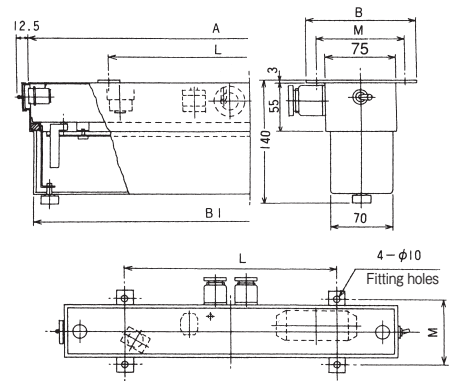

EXIT LIGHT

EXIT ライト

TYPE: FLBTM-1117/5117 防水形非常灯

形 式	FLBTM-1117	FLBTM-5117
適合ランプ	10W T8(T26)	15W T8(T26)
ソケット	G13	G13
材 質	本体:鉄 /グローブ:アクリル	本体:鉄 /グローブ:アクリル
保護形式	IP56	IP56
質 量 (kg)	2.4	2.7
ケーブルグランド	20F x 2	20F x 2
コード No.	A15260001(AC100V 60Hz) A15260002(AC220V 60Hz)	A15260001(AC100V 60Hz) A15260002(AC220V 60Hz)

形 式	寸 法(mm)				
	A	B	B1	L	M
FLBTM-1117	399	125	394	320	100
FLBTM-5117	499	125	494	320	100

TYPE: GEF108E3/S 防水形非常照明装置

SINGLE

適合ランプ	8W T5(T16)
ソケット	G5
材 質	ポリカーボネイト
保護形式	IP65
質 量 (kg)	1.4
ケーブルグランド	M20 x 1
コード No.	A11010001

TYPE: 0631 非防水形埋込避難誘導灯

適合ランプ	7W (コンパクト蛍光管)
ソケット	G23
材 質	真鍮(カバー部分)
保護形式	IP20
質 量 (kg)	2.9
コード No.	A11010003

*3時間の非常用バックアップバッテリー内蔵型もご用意しております。