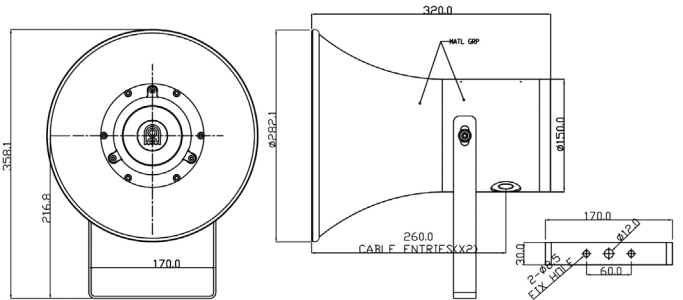

SD150-1

- 音色：63種類から選択可
- 電圧：DC12V~48V、AC100~240V
- 消費電力：5-20W(調整可)
- 音圧レベル：最大115dB
- 入力電流：250mA~1500mA
- 取付けブラケット：ステンレス製
- 周囲温度：-40℃~+70℃
- 証明書：ATEX II2G ExdIICT4~T6 ZONE 1 + ZONE 2
- ケーブル導入口：2 x M20
- CE マーキング
- オプション：1) 本体塗装色は、黄色、赤色、青色、黒色、他色も可能です。
2) ケーブル導入口は、M25、1/2"NPT、3/4"NPT、他サイズも対応可。