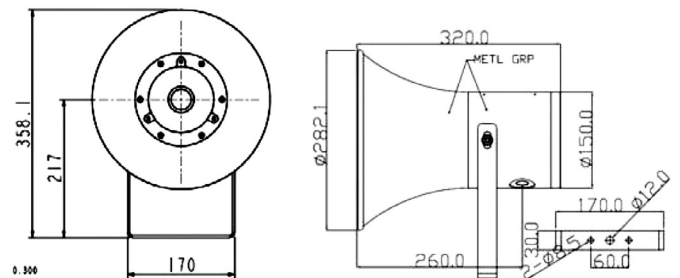

形式	電圧	最大出力	保護等級	L (mm)	ホーン径(mm)	質量(kg)	コード No.
SD150-2	AC100V	15W	IP66/67	320	281	5.4	A081000252
		25W					A081000253
		50W					A081000254