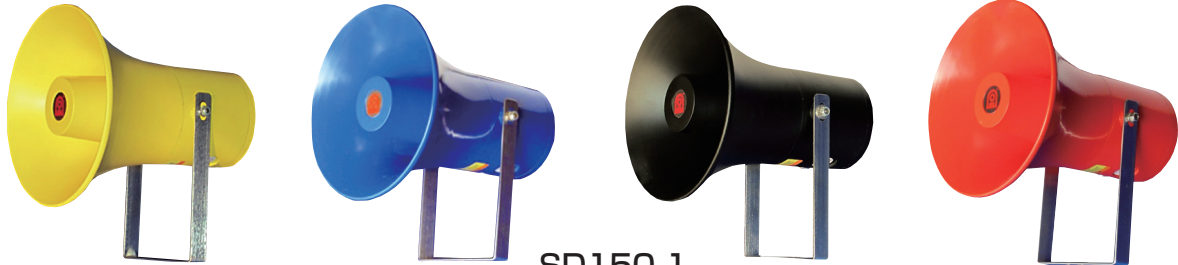

防爆形ビーコン BC150

BC150シリーズは、EN60079-0、EN60079-1、EN54(BS5879)規格に基づいて設計されており、本体の材質は、耐UV性・耐食性に優れたGRP(ガラス強化ポリエステル)で、特にオフショアプラットフォーム、船舶、ケミカル、石油化学施設等への使用に適しています。また、LEDタイプは閃光、回転、常時点灯、3種類の発光パターンが可能で、幅広い用途に対応しています。

BC150

- 光源：LED、またはキセノンランプ
- 電圧：DC12V~48V、AC100~240V
- 消費電力：キセノン 4W、10W、15W、20W、25W、LED 5W
- 入力電流：キセノン 160mA、320mA、650mA、1A、1.4A、LED220mA
- レンズ色：黄色、赤色、緑色、青色、透明
- LED光度：黄色レンズ 112cd、赤色レンズ 94cd、緑色レンズ 78cd、青色レンズ 60cd
- 発光パターン：閃光、回転(LEDのみ)、常時点灯(LEDのみ)
- 定格閃光：60、75、120回/分(1閃光/1回)、100、120、150回/分(2閃光/1回) 120、150、180回/分(3閃光/1回) ※別途御指示下さい。
- 定格回転：定格閃光と同様。
- グローブ：強化ガラス
- 周囲温度：-40℃~+70℃
- 証明書：ATEX II2G ExdIICT4~T6 ZONE 1 + ZONE 2
- 保護等級：IP66/67
- 寸法：150mm(L) x 150mm(W) x 212mm(H)
- 質量：3.8kg
- ケーブル導入口：4 x M20
- CE マーキング
- オプション：1) 本体塗装色は、黄色、赤色、青色、黒色、他色も可能です。
2) ステンレス製ガードの供給も可能です。
3) ケーブル導入口は、M25、1/2" NPT、3/4" NPT、他サイズも対応可。
4) キセノンランプ2灯式の供給も可能です。

6 防爆製品

形式	光源	容量	電圧	レンズ色	コード No
BC150	キセノン	4W	DC12-48V	黄色	A130500135
				赤色	A130500136
				緑色	A130500137
				青色	A130500138
				透明	A130500139
				黄色	A130500140
		AC100-240V	赤色	A130500141	
			緑色	A130500142	
			青色	A130500143	
			透明	A130500144	
			黄色	A130500145	
			赤色	A130500146	
	キセノン	10W	DC12-48V	緑色	A130500147
				青色	A130500148
				透明	A130500149
				黄色	A130500150
				赤色	A130500151
				緑色	A130500152
		AC100-240V	青色	A130500153	
			透明	A130500154	
			黄色	A130500155	
			赤色	A130500156	
			緑色	A130500157	
			青色	A130500158	
キセノン	15W	DC12-48V	透明	A130500159	
			黄色	A130500160	
			赤色	A130500161	
			緑色	A130500162	
			青色	A130500163	
			透明	A130500164	
	AC100-240V	黄色	A130500165		
		赤色	A130500166		
		緑色	A130500167		
		青色	A130500168		
		透明	A130500169		
		黄色	A130500170		

EXPLOSION PROOF SOUNDER

防爆形サウンダー SD150-1

SD150-1シリーズは、EN60079-0、EN60079-1、EN54(BS5879)規格に基づいて設計されており、本体の材質は、耐UV性・耐食性に優れたGRP(ガラス強化ポリエステル)で、特にオフショアプラットフォーム、船舶、ケミカル、石油化学施設等への使用に適しています。危険度が低い状態(ステージ1)から、危険度の高い状態(ステージ4)迄、4ステージ毎の異なる音色の警報を発信する事が出来ます。