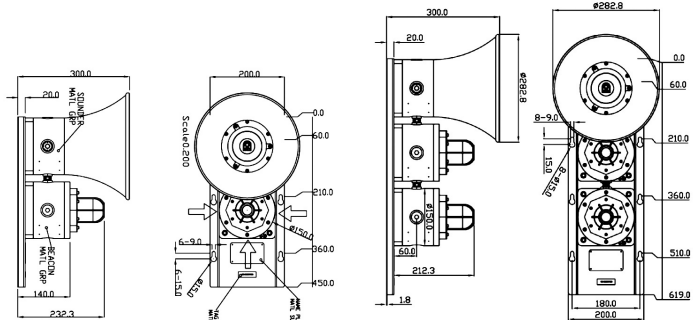

防爆形サウンダービーコンコンビネーション SB150-2/3/4

SB150-2/3/4

形式	コンビネーション	電圧	光源	グローブ色	コード No
SB150-2	1サウンダー+1ビーコン	DC12-48V	キセノン LED	黄色 赤色 緑色 青色 透明	A130500220 A130500221
		AC100-240V	キセノン LED		A130500222 A130500223
SB150-3	1サウンダー+2ビーコン	DC12-48V	キセノン LED		A130500224 A130500225
		AC100-240V	キセノン LED		A130500226 A130500227
SB150-4	1サウンダー+3ビーコン	DC12-48V	キセノン LED		A130500228 A130500229
		AC100-240V	キセノン LED		A130500230 A130500231

※御要望に依りビーコンのみのコンビネーション製作も承ります。