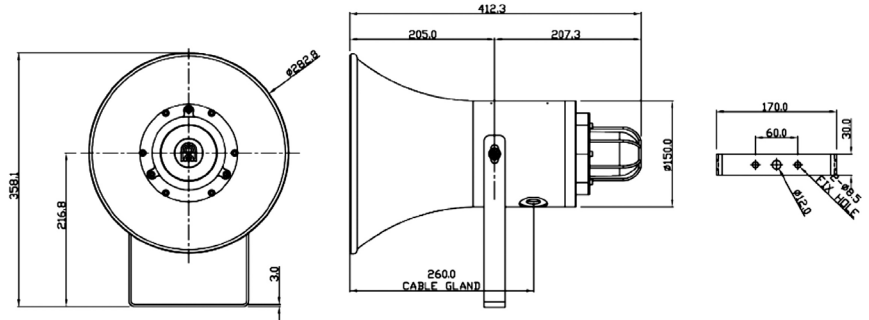

防爆形サウンダービーコン SB150-1

SD150-1シリーズは、EN60079-0、EN60079-1、EN54(BS5879)規格に基づいて設計されており、本体の材質は、耐UV性・耐食性に優れたGRP(ガラス強化ポリエステル)で、特にオフショアプラットフォーム、船舶、ケミカル、石油化学施設等への使用に適しています。BC150ビーコンとSD150-1サウンダー、両方の機能・特徴を合わせもった製品です。

- ●音色：63種類から選択可
- ●電圧：DC12V~48V、AC100~240V
- ●音圧レベル：最大115dB
- ●入力電流：サウンダー 250mA~1500mA
- ●周囲温度：-40℃~+70℃
- ●取付けブラケット：ステンレス製
- ●証明書：ATEX II2G ExdIICT4~T6 ZONE 1 + ZONE 2
- ●ケーブル導入口：2 x M20
- ●CE マーキング
- ●オプション：1) 本体塗装色は、黄色、赤色、青色、黒色、他色も可能です。
  2) ケーブル導入口は、M25、1/2"NPT、3/4"NPT、他サイズも対応可。
- ●光源：LED、またはキセノンランプ
- ●消費電力：サウンダー 5-20W(調整可)、ビーコン 4W、10W、15W、20W、25W、LED 5W
- ●入力電流：キセノン 160mA、320mA、650mA、1A、1.4A、LED 220mA
- ●LED光度：黄色レンズ112cd、赤色レンズ94cd、緑色レンズ78cd、青色レンズ60cd
- ●発光パターン：閃光、回転(LEDのみ)、常時点灯(LEDのみ)
- ●定格閃光：60、75、120回/分(1閃光/1回)、100、120、150回/分(2閃光/1回)
  120、150、180回/分(3閃光/1回) ※別途御指示下さい。
- ●定格回転：定格閃光と同様
- ●グローブ：強化ガラス
- ●寸法：412mm(L) x dia.281mm(ガード無し) ●質量：6.5kg
- ●保護等級：IP66/67

形式	光源	電圧	グローブ色	コード No
SB150-1	キセノン	DC12-48V	黄色	A130500200
			赤色	A130500201
			緑色	A130500202
			青色	A130500203
			透明	A130500204
		AC100-240V	黄色	A130500205
			赤色	A130500206
			緑色	A130500207
			青色	A130500208
			透明	A130500209

形式	光源	電圧	グローブ色	コード No
SB150-1	LED	DC12-48V	黄色	A130500210
			赤色	A130500211
			緑色	A130500212
			青色	A130500213
			透明	A130500214
		AC100-240V	黄色	A130500215
			赤色	A130500216
			緑色	A130500217
			青色	A130500218
			透明	A130500219