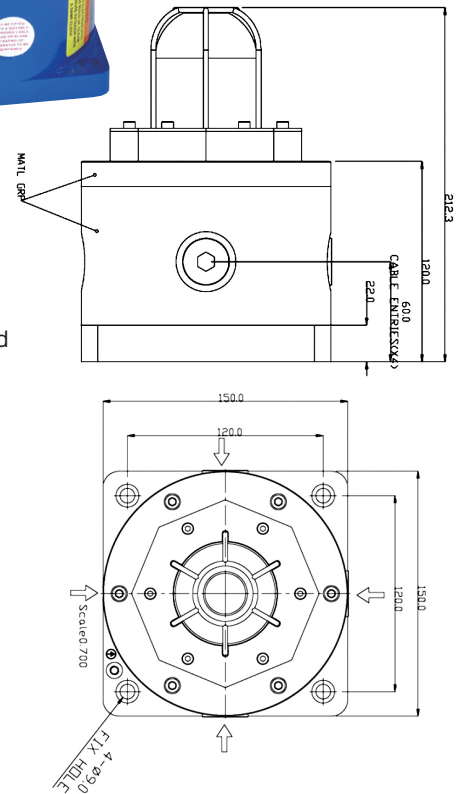

BC150

- 光源：LED、またはキセノンランプ
- 電圧：DC12V~48V、AC100~240V
- 消費電力：キセノン 4W、10W、15W、20W、25W、LED 5W
- 入力電流：キセノン 160mA、320mA、650mA、1A、1.4A、LED220mA
- レンズ色：黄色、赤色、緑色、青色、透明
- LED光度：黄色レンズ 112cd、赤色レンズ 94cd、緑色レンズ 78cd、青色レンズ 60cd
- 発光パターン：閃光、回転(LEDのみ)、常時点灯(LEDのみ)
- 定格閃光：60、75、120回/分(1閃光/1回)、100、120、150回/分(2閃光/1回) 120、150、180回/分(3閃光/1回) ※別途御指示下さい。
- 定格回転：定格閃光と同様。
- グローブ：強化ガラス
- 周囲温度：-40℃~+70℃
- 証明書：ATEX II2G ExdIICT4~T6 ZONE 1 + ZONE 2
- 保護等級：IP66/67
- 寸法：150mm(L) x 150mm(W) x 212mm(H)
- 質量：3.8kg
- ケーブル導入口：4 x M20
- CE マーキング
- オプション：1) 本体塗装色は、黄色、赤色、青色、黒色、他色も可能です。
2) ステンレス製ガードの供給も可能です。
3) ケーブル導入口は、M25、1/2" NPT、3/4" NPT、他サイズも対応可。
4) キセノンランプ2灯式の供給も可能です。