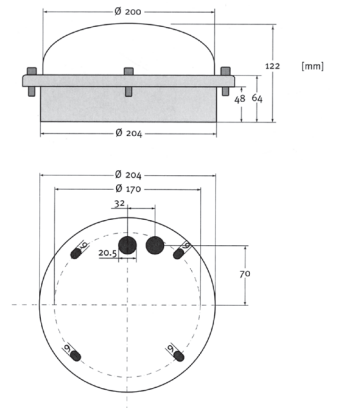

装飾白熱灯

WL Adea 5127 0019
ピクチャーライト(40W×1)

| | |
|---------|-----------|
| 定格電圧 | 230V |
| 最大適合電球 | 40W |
| ソケット | E14 |
| 材質 | 真鍮 |
| 保護形式 | IP20 |
| 質量 | 0.5kg |
| コード No. | A15090444 |

WL Adea 5127 0033
ピクチャーライト(40W×2)

| | |
|---------|-----------|
| 定格電圧 | 230V |
| 最大適合電球 | 40W |
| ソケット | E14 |
| 材質 | 真鍮 |
| 保護形式 | IP20 |
| 質量 | 1.2kg |
| コード No. | A15090445 |

SL97
浴室灯

| | |
|---------|----------------|
| 定格電圧 | 230V |
| 最大適合電球 | コンパクト蛍光管 18W |
| ソケット | G24 d-2 |
| グローブ | ポリカーボネイト, オパール |
| 材質 | ステンレス |
| 保護形式 | IP67 |
| 質量 | 1.5kg |
| コード No. | A1501000092 |

60形
デッキライト

| | | |
|---------|-------------------|-------------------|
| 定格電圧 | 250V | |
| 最大適合電球 | IL40W | |
| ソケット | E26 | |
| グローブ | ガラス | |
| ガード | 黄銅 | |
| 材質 | 黄銅 | |
| 保護形式 | IP22 | |
| 質量 | 0.9kg | |
| コード No. | A16090007 (めっき有り) | A16090008 (めっき無し) |