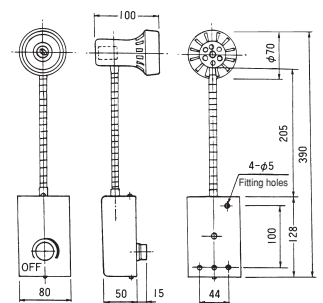

海図台灯

3Z 海図台灯

定格電圧	250V
最大適合電球	IL60W
ソケット	E26
材質	アルミニウム及び合成樹脂
保護形式	IP56
質量	1.8kg
コード No.	A16040029

3ZR 海図台灯(ディマースイッチ付)

定格電圧	250V
最大適合電球	IL60W
ソケット	E26
材質	アルミニウム及び合成樹脂
保護形式	IP56
質量	2.0kg
コード No.	A16040030

CV-3Z 天井取付形海図台灯

定格電圧	250V
最大適合電球	IL60W
ソケット	E26
材質	アルミニウム及び合成樹脂
保護形式	IP56
質量	2.0kg
コード No.	A16040032

CV-3ZR 天井取付形海図台灯(ディマースイッチ付)

定格電圧	250V
最大適合電球	IL60W
ソケット	E26
材質	アルミニウム及び合成樹脂
保護形式	IP56
質量	2.2kg
コード No.	A16040033

SP-D10 スポットライト(ディマースイッチ付)

定格電圧	DC24V
最大適合電球	クリプトン20W
ソケット	E17
材質	アルミニウム及び鋼
保護形式	IP20
質量	0.5kg
コード No.	A16130001

適合ランプ	24V	100V	110V	220V	対応灯具
KG60W E26	-	A47010022	A47010055	A47010146	海図台灯