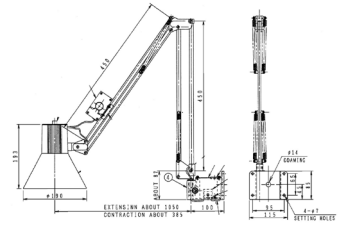

海図台灯

3Z 海図台灯

定格電圧	250V
最大適合電球	IL60W
ソケット	E26
材質	アルミニウム及び合成樹脂
保護形式	IP56
質量	1.8kg
コード No.	A16040029

3ZR 海図台灯(ディマースイッチ付)

定格電圧	250V
最大適合電球	IL60W
ソケット	E26
材質	アルミニウム及び合成樹脂
保護形式	IP56
質量	2.0kg
コード No.	A16040030

CV-3Z 天井取付形海図台灯

定格電圧	250V
最大適合電球	IL60W
ソケット	E26
材質	アルミニウム及び合成樹脂
保護形式	IP56
質量	2.0kg
コード No.	A16040032

CV-3ZR 天井取付形海図台灯(ディマースイッチ付)

定格電圧	250V
最大適合電球	IL60W
ソケット	E26
材質	アルミニウム及び合成樹脂
保護形式	IP56
質量	2.2kg
コード No.	A16040033

SP-D10 スポットライト(ディマースイッチ付)

定格電圧	DC24V
最大適合電球	クリプトン20W
ソケット	E17
材質	アルミニウム及び鋼
保護形式	IP20
質量	0.5kg
コード No.	A16130001

適合ランプ	24V	100V	110V	220V	対応灯具
KG60W E26	-	A47010022	A47010055	A47010146	海図台灯