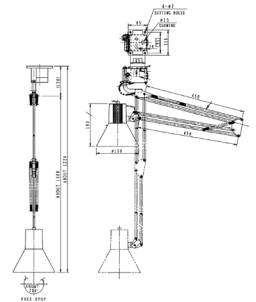

海図台灯

3Z 海図台灯

定格電圧	250V
最大適合電球	IL60W
ソケット	E26
材質	アルミニウム及び合成樹脂
保護形式	IP56
質量	1.8kg
コード No.	A16040029

3ZR 海図台灯(ディマースイッチ付)

定格電圧	250V
最大適合電球	IL60W
ソケット	E26
材質	アルミニウム及び合成樹脂
保護形式	IP56
質量	2.0kg
コード No.	A16040030

CV-3Z 天井取付形海図台灯

定格電圧	250V
最大適合電球	IL60W
ソケット	E26
材質	アルミニウム及び合成樹脂
保護形式	IP56
質量	2.0kg
コード No.	A16040032

CV-3ZR 天井取付形海図台灯(ディマースイッチ付)

定格電圧	250V
最大適合電球	IL60W
ソケット	E26
材質	アルミニウム及び合成樹脂
保護形式	IP56
質量	2.2kg
コード No.	A16040033

SP-D10 スポットライト(ディマースイッチ付)

定格電圧	DC24V
最大適合電球	クリプトン20W
ソケット	E17
材質	アルミニウム及び鋼
保護形式	IP20
質量	0.5kg
コード No.	A16130001

適合ランプ	24V	100V	110V	220V	対応灯具
KG60W E26	-	A47010022	A47010055	A47010146	海図台灯