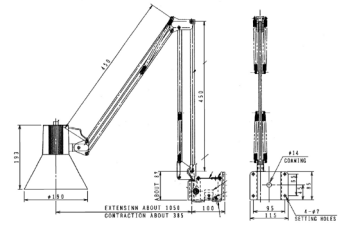

海図台灯

3Z 海図台灯

定格電圧	250V
最大適合電球	IL60W
ソケット	E26
材質	アルミニウム及び合成樹脂
保護形式	IP56
質量	1.8kg
コード No.	A16040029

3ZR 海図台灯(ディマースイッチ付)

定格電圧	250V
最大適合電球	IL60W
ソケット	E26
材質	アルミニウム及び合成樹脂
保護形式	IP56
質量	2.0kg
コード No.	A16040030

CV-3Z 天井取付形海図台灯

定格電圧	250V
最大適合電球	IL60W
ソケット	E26
材質	アルミニウム及び合成樹脂
保護形式	IP56
質量	2.0kg
コード No.	A16040032

CV-3ZR 天井取付形海図台灯(ディマースイッチ付)

定格電圧	250V
最大適合電球	IL60W
ソケット	E26
材質	アルミニウム及び合成樹脂
保護形式	IP56
質量	2.2kg
コード No.	A16040033

SP-D10 スポットライト(ディマースイッチ付)

定格電圧	DC24V
最大適合電球	クリプトン20W
ソケット	E17
材質	アルミニウム及び鋼
保護形式	IP20
質量	0.5kg
コード No.	A16130001

適合ランプ	24V	100V	110V	220V	対応灯具
KG60W E26	-	A47010022	A47010055	A47010146	海図台灯