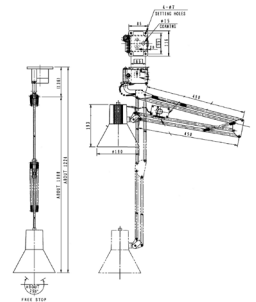

海図台灯

3Z 海図台灯

定格電圧	250V
最大適合電球	IL60W
ソケット	E26
材質	アルミニウム及び合成樹脂
保護形式	IP56
質量	1.8kg
コード No.	A16040029

3ZR 海図台灯(ディマースイッチ付)

定格電圧	250V
最大適合電球	IL60W
ソケット	E26
材質	アルミニウム及び合成樹脂
保護形式	IP56
質量	2.0kg
コード No.	A16040030

CV-3Z 天井取付形海図台灯

定格電圧	250V
最大適合電球	IL60W
ソケット	E26
材質	アルミニウム及び合成樹脂
保護形式	IP56
質量	2.0kg
コード No.	A16040032

CV-3ZR 天井取付形海図台灯(ディマースイッチ付)

定格電圧	250V
最大適合電球	IL60W
ソケット	E26
材質	アルミニウム及び合成樹脂
保護形式	IP56
質量	2.2kg
コード No.	A16040033

SP-D10 スポットライト(ディマースイッチ付)

定格電圧	DC24V
最大適合電球	クリプトン20W
ソケット	E17
材質	アルミニウム及び鋼
保護形式	IP20
質量	0.5kg
コード No.	A16130001

適合ランプ	24V	100V	110V	220V	対応灯具
KG60W E26	-	A47010022	A47010055	A47010146	海図台灯