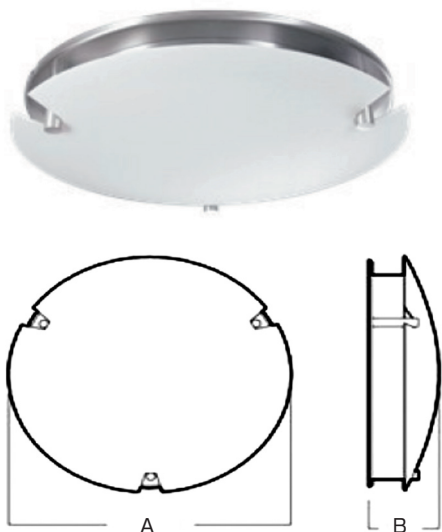

装飾灯

非防水表面形天井灯 ZAPP360/465/700

- 防水等級：IP20
- 本体：鉄製
- グローブ：乳白
- フレームはシルバー・ゴールド・ホワイトからご指定頂けます。
- 適用ランプ
 - ・直蛍光管 T16-R / 2GX13：22W / 40W / 55W
 - ・コンパクト蛍光管 TC-DEL / G24q-3：26W
 - ・コンパクト蛍光管 TC-DEL / G24q-2：18W
 - ・コンパクト蛍光管 TC-DDE / GR10：55W
- 電線導入口：コーミング 2.5mm²-5P
- オプション
 - ・本体真鍮製

形式	寸法(mm)		重量(kg)	コードNo
	A	B		
ZAPP360	360	90	2.2	A169902119
ZAPP465	465	100	3.1	A169902120
ZAPP700	700	136	004	A169902121

非防水・防滴埋込型天井灯 DE 02

- 防水等級：IP44(IP20)
- 本体：鉄製
- グローブ：ポリカーボネイト（透明）及び乳白
- フレームはゴールド・シルバー・ホワイトからご指定頂けます。
- 適用ランプ
 - ・白熱電球：MAX60W E27
 - ・コンパクト蛍光管：7W / 9W G23
- 電線導入口：1ヶ所（MAX11mm/電線）
- 取付：4φx8箇所 切抜：223φ
- オプション
 - ・コンパクト蛍光管用安定器は電子安定器をご指定頂けます。

形式	重量	コードNo
DE02 7/9W	1.3	A169902119
DE02 2x7/9W	1.3	A169902120
DE02 60W	0.9	A169902121