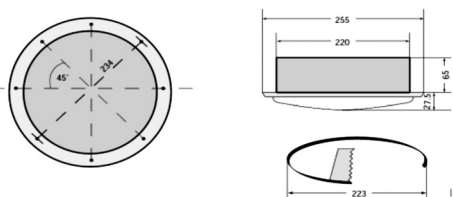

装飾灯

非防水表面形天井灯 ZAPP360/465/700

- 防水等級：IP20
- 本体：鉄製
- グローブ：乳白
- フレームはシルバー・ゴールド・ホワイトからご指定頂けます。
- 適用ランプ
 - ・直蛍光管 T16-R / 2GX13：22W / 40W / 55W
 - ・コンパクト蛍光管 TC-DEL / G24q-3：26W
 - ・コンパクト蛍光管 TC-DEL / G24q-2：18W
 - ・コンパクト蛍光管 TC-DDE / GR10：55W
- 電線導入口：コーミング 2.5mm²-5P
- オプション
 - ・本体真鍮製

形式	寸法(mm)		重量(kg)	コードNo
	A	B		
ZAPP360	360	90	2.2	A169902119
ZAPP465	465	100	3.1	A169902120
ZAPP700	700	136	004	A169902121

非防水・防滴埋込型天井灯 DE 02

- 防水等級：IP44(IP20)
- 本体：鉄製
- グローブ：ポリカーボネイト（透明）及び乳白
- フレームはゴールド・シルバー・ホワイトからご指定頂けます。
- 適用ランプ
 - ・白熱電球：MAX60W E27
 - ・コンパクト蛍光管：7W / 9W G23
- 電線導入口：1ヶ所（MAX11mm/電線）
- 取付：4φx8箇所 切抜：223φ
- オプション
 - ・コンパクト蛍光管用安定器は電子安定器をご指定頂けます。