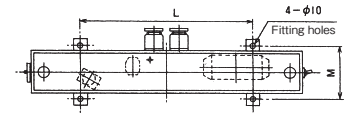

蛍光壁付灯

FLW / FLBTM シリーズ 7.5BG7/2・N9.5 IP20/56 5~45℃

非防水グローブ付通路灯 FLW-2105

形式	寸法(mm)				
	A	B	L	M	幅
FLW-2105	665	112	500	50	112
FLW-4105	1290	112	1000	50	112

非防水グローブ付 FLBTM-8109/1109/5109/2109

形式	寸法(mm)				
	A	B	L	M	H
FLBTM-8109	320	60	290	30	115
FLBTM-1109	380	70	290	40	130
FLBTM-5109	480	70	360	40	130
FLBTM-2109	650	70	480	40	130

※乳白グローブのみ

防水グローブ付 FLBTM-8117/1117/5117/2117

形式	寸法(mm)				
	A	B	B1	L	M
FLBTM-8117	399	125	394	320	100
FLBTM-1117	399	125	394	320	100
FLBTM-5117	499	125	494	320	100
FLBTM-2117	655	125	660	500	100

※乳白グローブのみ