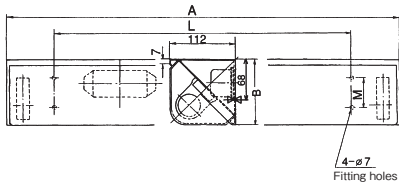

蛍光壁付灯

FLW / FLBTM シリーズ 7.5BG7/2・N9.5 IP20/56 5~45℃

非防水グローブ付通路灯 FLW-2105

形式	寸法(mm)				
	A	B	L	M	幅
FLW-2105	665	112	500	50	112
FLW-4105	1290	112	1000	50	112

非防水グローブ付 FLBTM-8109/1109/5109/2109

形式	寸法(mm)				
	A	B	L	M	H
FLBTM-8109	320	60	290	30	115
FLBTM-1109	380	70	290	40	130
FLBTM-5109	480	70	360	40	130
FLBTM-2109	650	70	480	40	130

※乳白グローブのみ

防水グローブ付 FLBTM-8117/1117/5117/2117

形式	寸法(mm)				
	A	B	B1	L	M
FLBTM-8117	399	125	394	320	100
FLBTM-1117	399	125	394	320	100
FLBTM-5117	499	125	494	320	100
FLBTM-2117	655	125	660	500	100

※乳白グローブのみ