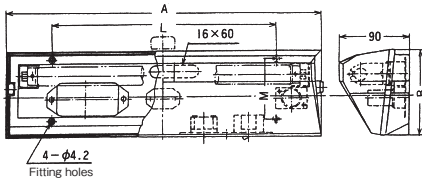

非防水卓上灯
KS-1558

※コード(1.7m)及びプラグ、スイッチ付

形式	寸法(mm)				
	A	B	L	M	幅
FLBTM-8115	393	110	280	78	90
FLBTM-1115	393	110	280	78	90
FLBTM-5115	490	110	340	78	90

形式	寸法(mm)				
	A	B	L	M	幅
FLBTM-8104	320	60	290	30	130
FLBTM-1104	380	60	290	30	130
FLBTM-5104	480	60	360	30	130
FLBTM-2104	650	60	500	30	130