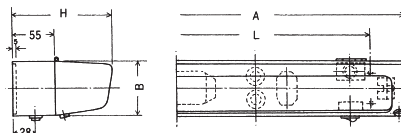

蛍光壁付灯

FLW / FLBTM シリーズ 7.5BG7/2・N9.5 IP20/56 5~45℃

非防水グローブ付通路灯 FLW-2105

形式	寸法(mm)				
	A	B	L	M	幅
FLW-2105	665	112	500	50	112
FLW-4105	1290	112	1000	50	112

非防水グローブ付 FLBTM-8109/1109/5109/2109

形式	寸法(mm)				
	A	B	L	M	H
FLBTM-8109	320	60	290	30	115
FLBTM-1109	380	70	290	40	130
FLBTM-5109	480	70	360	40	130
FLBTM-2109	650	70	480	40	130

※乳白グローブのみ

防水グローブ付 FLBTM-8117/1117/5117/2117

形式	寸法(mm)				
	A	B	B1	L	M
FLBTM-8117	399	125	394	320	100
FLBTM-1117	399	125	394	320	100
FLBTM-5117	499	125	494	320	100
FLBTM-2117	655	125	660	500	100

※乳白グローブのみ