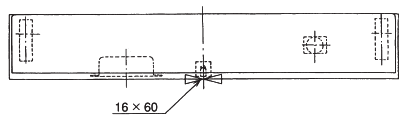

蛍光壁付灯

FLW / FLBTM シリーズ 7.5BG7/2・N9.5 IP20/56 5~45℃

非防水グローブ付通路灯 FLW-2105

形式	寸法(mm)				
	A	B	L	M	幅
FLW-2105	665	112	500	50	112
FLW-4105	1290	112	1000	50	112

非防水グローブ付 FLBTM-8109/1109/5109/2109

形式	寸法(mm)				
	A	B	L	M	H
FLBTM-8109	320	60	290	30	115
FLBTM-1109	380	70	290	40	130
FLBTM-5109	480	70	360	40	130
FLBTM-2109	650	70	480	40	130

※乳白グローブのみ

防水グローブ付 FLBTM-8117/1117/5117/2117

形式	寸法(mm)				
	A	B	B1	L	M
FLBTM-8117	399	125	394	320	100
FLBTM-1117	399	125	394	320	100
FLBTM-5117	499	125	494	320	100
FLBTM-2117	655	125	660	500	100

※乳白グローブのみ