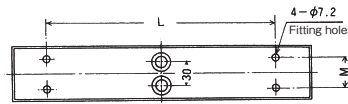

蛍光壁付灯

FLW / FLBTM シリーズ 7.5BG7/2・N9.5 IP20/56 5~45℃

非防水グローブ付通路灯 FLW-2105

形式	寸法(mm)				
	A	B	L	M	幅
FLW-2105	665	112	500	50	112
FLW-4105	1290	112	1000	50	112

非防水グローブ付 FLBTM-8109/1109/5109/2109

形式	寸法(mm)				
	A	B	L	M	H
FLBTM-8109	320	60	290	30	115
FLBTM-1109	380	70	290	40	130
FLBTM-5109	480	70	360	40	130
FLBTM-2109	650	70	480	40	130

※乳白グローブのみ

防水グローブ付 FLBTM-8117/1117/5117/2117

形式	寸法(mm)				
	A	B	B1	L	M
FLBTM-8117	399	125	394	320	100
FLBTM-1117	399	125	394	320	100
FLBTM-5117	499	125	494	320	100
FLBTM-2117	655	125	660	500	100

※乳白グローブのみ