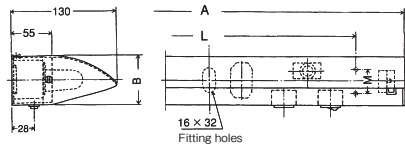

形式	電圧/周波数別 コードNo.			保護形式 IP	重量 kg
	AC100V60Hz	AC115V60Hz	AC220V60Hz		
FLW-2105 / R	A15110001 / A15110002	A151100010 / A151100020	A1511000101 / A151100023	IP20	2.8
FLW-4105 / R	A15110005 / A15110006	A151100052 / A151100062	A151100053 / A151100061	IP20	4.3
FLBTM-8109 / R	A150700062 / A150700065	A150700063 / A150700066	A150700064 / A150700067	IP20	1.4
FLBTM-1109 / R	A150700068 / A150700073	A150700069 / A150700074	A150700072 / A150700075	IP20	1.7
FLBTM-5109 / R	A150700651 / A150700656	A150700654 / A150700657	A150700655 / A150700658	IP20	1.8
FLBTM-2109 / R	A150700652 / A150700659	A150500211 / A150500214	A150700033 / A150500215	IP20	2.5
FLBTM-8117 / R ※1	A150900341 / A150900343	A150900342 / A150900344	A150700371 / A150900345	IP56	2.5
FLBTM-1117 / R ※1	A1509003115 / A1509003116	A150900311 / A1509003117	A150900314 / A1509003118	IP56	2.6
FLBTM-5117 / R ※1	A150900324 / A150900326	A150900321 / A150900327	A1509003210 / A150900329	IP56	2.8
FLBTM-2117 / R ※1	A150900353 / A150900355	A150900354 / A150900356	A150900352 / A150900357	IP56	3.1

非防水卓上灯
KS-1558

※コード(1.7m)及びプラグ、スイッチ付

形式	寸法(mm)				
	A	B	L	M	幅
FLBTM-8115	393	110	280	78	90
FLBTM-1115	393	110	280	78	90
FLBTM-5115	490	110	340	78	90

形式	寸法(mm)				
	A	B	L	M	幅
FLBTM-8104	320	60	290	30	130
FLBTM-1104	380	60	290	30	130
FLBTM-5104	480	60	360	30	130
FLBTM-2104	650	60	500	30	130