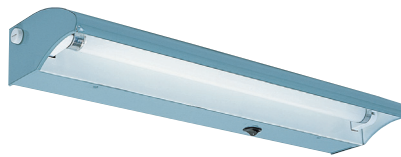

標準仕様 ・低力率、グローブスター方式、電球別

材質 ・灯体：鉄製
・グローブ：アクリル(乳白)

適合電球 ・JIS 蛍光管球：G5 8W
・JIS 蛍光管球：G13 10W / 15W / 20W / 40W

付属装備 ・スイッチ付
・コンセント付
※JIS / BS 対応可能

コネクション ・05 / 09：コーミング
・17：20Fx2
端子台：JISF8812/O-20-2P/4P

オプション ・IEC 管球仕様
・20W 高力率仕様
・50Hz 仕様
・グローブ：透明仕様
・20W 以上ラピットスタート方式
・R(予備灯付)

※1……SUS製製造可能

蛍光壁付灯 / 卓上灯

FLBTM / KS シリーズ

7.5BG7/2・N9.5

IP20

5~45℃

(樹脂製)非防水グローブ付
FLBTM-8115/1115/5115

非防水グローブ無し
FLBTM-8104/1104/5104/2104

非防水卓上灯
KS-1558

※コード(1.7m)及びプラグ、スイッチ付

形式	寸法(mm)				
	A	B	L	M	幅
FLBTM-8115	393	110	280	78	90
FLBTM-1115	393	110	280	78	90
FLBTM-5115	490	110	340	78	90

形式	寸法(mm)				
	A	B	L	M	幅
FLBTM-8104	320	60	290	30	130
FLBTM-1104	380	60	290	30	130
FLBTM-5104	480	60	360	30	130
FLBTM-2104	650	60	500	30	130

標準仕様 ・低力率、グローブスター方式、電球別

材質 ・灯体：鉄製
・グローブ：アクリル(乳白)

適合電球 ・灯体：15 = 樹脂製
04 = 鉄製
・グローブ：AS(乳白・透明)

付属装備 ・スイッチ付
・コンセント付
※JIS / BS 対応可能
※KS-1558 を除く

コネクション ・05 / 09 : コーミング
・17 : 20Fx2
端子台 : JISF8812/O-20-2P/4P

オプション ・IEC 管球仕様
・20W 高力率仕様
・50Hz 仕様
・グローブ：透明仕様
・20W 以上ラビットスタート方式
・R(予備灯付)