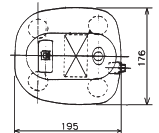

形式	電圧/周波数別 コードNo.			保護形式 IP	重量 kg
	AC100V60Hz	AC115V60Hz	AC220V60Hz		
FLW-2105 / R	A15110001 / A15110002	A151100010 / A151100020	A1511000101 / A151100023	IP20	2.8
FLW-4105 / R	A15110005 / A15110006	A151100052 / A151100062	A151100053 / A151100061	IP20	4.3
FLBTM-8109 / R	A150700062 / A150700065	A150700063 / A150700066	A150700064 / A150700067	IP20	1.4
FLBTM-1109 / R	A150700068 / A150700073	A150700069 / A150700074	A150700072 / A150700075	IP20	1.7
FLBTM-5109 / R	A150700651 / A150700656	A150700654 / A150700657	A150700655 / A150700658	IP20	1.8
FLBTM-2109 / R	A150700652 / A150700659	A150500211 / A150500214	A150700033 / A150500215	IP20	2.5
FLBTM-8117 / R ※1	A150900341 / A150900343	A150900342 / A150900344	A150700371 / A150900345	IP56	2.5
FLBTM-1117 / R ※1	A1509003115 / A1509003116	A150900311 / A1509003117	A150900314 / A1509003118	IP56	2.6
FLBTM-5117 / R ※1	A150900324 / A150900326	A150900321 / A150900327	A1509003210 / A150900329	IP56	2.8
FLBTM-2117 / R ※1	A150900353 / A150900355	A150900354 / A150900356	A150900352 / A150900357	IP56	3.1

非防水卓上灯
KS-1558

※コード(1.7m)及びプラグ、スイッチ付

形式	寸法(mm)				
	A	B	L	M	幅
FLBTM-8115	393	110	280	78	90
FLBTM-1115	393	110	280	78	90
FLBTM-5115	490	110	340	78	90

形式	寸法(mm)				
	A	B	L	M	幅
FLBTM-8104	320	60	290	30	130
FLBTM-1104	380	60	290	30	130
FLBTM-5104	480	60	360	30	130
FLBTM-2104	650	60	500	30	130