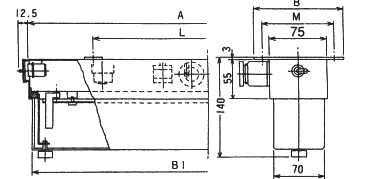

蛍光壁付灯

FLW / FLBTM シリーズ 7.5BG7/2・N9.5 IP20/56 5~45℃

非防水グローブ付通路灯 FLW-2105

形式	寸法(mm)				
	A	B	L	M	幅
FLW-2105	665	112	500	50	112
FLW-4105	1290	112	1000	50	112

非防水グローブ付 FLBTM-8109/1109/5109/2109

形式	寸法(mm)				
	A	B	L	M	H
FLBTM-8109	320	60	290	30	115
FLBTM-1109	380	70	290	40	130
FLBTM-5109	480	70	360	40	130
FLBTM-2109	650	70	480	40	130

※乳白グローブのみ

防水グローブ付 FLBTM-8117/1117/5117/2117

形式	寸法(mm)				
	A	B	B1	L	M
FLBTM-8117	399	125	394	320	100
FLBTM-1117	399	125	394	320	100
FLBTM-5117	499	125	494	320	100
FLBTM-2117	655	125	660	500	100

※乳白グローブのみ