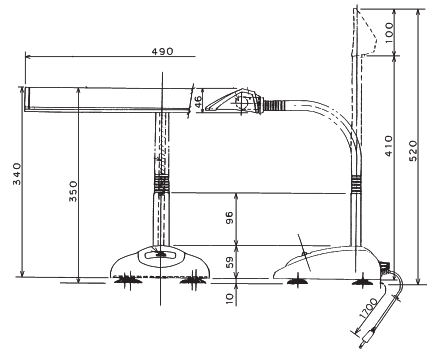

非防水卓上灯
KS-1558

※コード(1.7m)及びプラグ、スイッチ付

形式	寸法(mm)				
	A	B	L	M	幅
FLBTM-8115	393	110	280	78	90
FLBTM-1115	393	110	280	78	90
FLBTM-5115	490	110	340	78	90

形式	寸法(mm)				
	A	B	L	M	幅
FLBTM-8104	320	60	290	30	130
FLBTM-1104	380	60	290	30	130
FLBTM-5104	480	60	360	30	130
FLBTM-2104	650	60	500	30	130