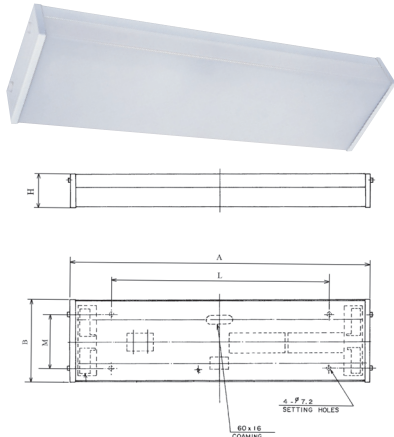

蛍光天井灯

45シリーズ N9.5 IP56 5~45℃

防水埋込形グローブ付 FLC-2245

コネクション

・16φブッシングx2
端子台：JISF8812/O-20-2P/4P

オプション

- ・IEC 管球仕様
- ・高効率仕様
- ・50Hz仕様
- ・グローブ：透明及びダイアカット仕様
- ・SUS製生産可能
- ・20W以上ラピットスタート方式
- ・R(予備灯付)

標準仕様

・低効率、グロースター方式、電球別

材質

・灯体：鉄製
・グローブ：アクリル(透明)

適合電球

・JIS 蛍光管球：G13 20W

形 式	電圧/周波数別 コードNo			保護形式 IP	重量 kg
	AC100V60Hz	AC115V60Hz	AC220V60Hz		
FLC-2145 / R	A15010055 / A15010058	A150100551 / A150100581	A150100550 / A150101601	IP56	2.6
FLC-2245 / R	A15010085 / A15010088	A150100853 / A150100883	A150100854 / A150100884	IP56	3.2

44/49シリーズ N9.5 IP20 5~45℃

非防水表面形グローブ付 FLC-2244

非防水埋込形グローブ付 FLC-2249

標準仕様

・低効率、グロースター方式、電球別

材質

・灯体：鉄製
・グローブ：アクリル(乳白)

適合電球

・JIS 蛍光管球：G13 20W / 40W

コネクション

・コーミング
端子台：JISF8812/O-20-2P/4P

オプション

- ・IEC 管球仕様
- ・高効率仕様
- ・50Hz仕様
- ・グローブ：透明及びダイアカット仕様
- ・反射板付
- ・20W以上ラピットスタート方式
- ・R(予備灯付)

形 式	寸法(mm)				
	A	B	L	M	H
FLC-2144	662	182	480	120	75
FLC-2244	662	182	480	120	75
FLC-2344	662	300	480	250	75
FLC-4144	1272	182	550	120	75
FLC-4244	1272	182	550	120	75