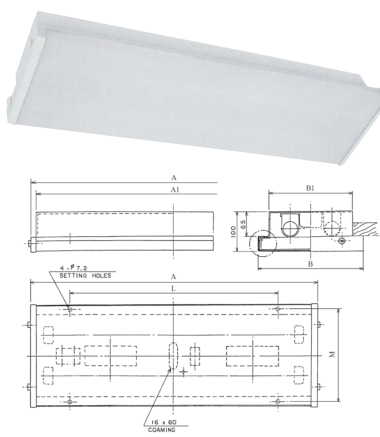

・低効率、グロースター方式、電球別

材質

・灯体：鉄製
・グローブ：アクリル(透明)

適合電球

・JIS 蛍光管球：G13 20W

形 式	電圧/周波数別 コードNo			保護形式 IP	重量 kg
	AC100V60Hz	AC115V60Hz	AC220V60Hz		
FLC-2145 / R	A15010055 / A15010058	A150100551 / A150100581	A150100550 / A150101601	IP56	2.6
FLC-2245 / R	A15010085 / A15010088	A150100853 / A150100883	A150100854 / A150100884	IP56	3.2

44/49シリーズ N9.5 IP20 5~45℃

非防水表面形グローブ付 FLC-2244

非防水埋込形グローブ付 FLC-2249

標準仕様

・低効率、グロースター方式、電球別

材質

・灯体：鉄製
・グローブ：アクリル(乳白)

適合電球

・JIS 蛍光管球：G13 20W / 40W

コネクション

・コーミング
端子台：JISF8812/O-20-2P/4P

オプション

- ・IEC 管球仕様
- ・高効率仕様
- ・50Hz仕様
- ・グローブ：透明及びダイアカット仕様
- ・反射板付
- ・20W以上ラピットスタート方式
- ・R(予備灯付)

形 式	寸法(mm)				
	A	B	L	M	H
FLC-2144	662	182	480	120	75
FLC-2244	662	182	480	120	75
FLC-2344	662	300	480	250	75
FLC-4144	1272	182	550	120	75
FLC-4244	1272	182	550	120	75

形 式	寸法(mm)					
	A	A1	B	B1	L	M
FLC-2149	662	640	182	140	500	159
FLC-2249	662	640	182	140	500	159
FLC-2349	662	640	300	260	500	279
FLC-4149	1272	1250	182	140	500	159
FLC-4249	1272	1250	182	140	500	159

形 式	電圧/周波数別 コードNo			保護形式 IP	重量 kg
	AC100V60Hz	AC115V60Hz	AC220V60Hz		
FLC-2144 / R	A15010001 / A15010002	A150100018 / A150100026	A150100019 / A150100027	IP20	2.6
FLC-2244 / R	A15010003 / A15010004	A1501000303 / A150100047	A1501000304 / A150100041	IP20	3.2
FLC-2344 / R	A15010005 / A15010006	A150100050 / A150100063	A150100055 / A150100064	IP20	5.2
FLC-4144 / R	A15010007 / A15010008	A1501000711 / A150100081	A1501000712 / A150100082	IP20	4.5
FLC-4244 / R	A15010009 / A15010010	A150100090 / A150100102	A150100096 / A150100103	IP20	5.2
FLC-2149 / R	A15010023 / A15010024	A150100249 / A15010022411	A150100230 / A15010022412	IP20	2.9
FLC-2249 / R	A15010031 / A15010033	A1501003112 / A150100343	A150100316 / A150100344	IP20	3.6
FLC-2349 / R	A15010039 / A15010040	A150100396 / A150100406	A150100397 / A150100407	IP20	5.6
FLC-4149 / R	A15010047 / A15010048	A150100471 / A150100481	A150100472 / A150100482	IP20	5.3
FLC-4249 / R	A15010053 / A15010054	A150100534 / A150100541	A150100311 / A150100542	IP20	7.5