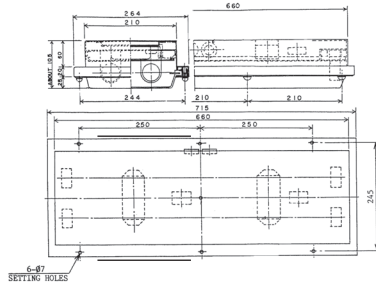

蛍光天井灯

45シリーズ N9.5 IP56 5~45℃

防水埋込形グローブ付 FLC-2245

コネクション

・16φブッシングx2
端子台：JISF8812/O-20-2P/4P

オプション

- ・IEC 管球仕様
- ・高効率仕様
- ・50Hz仕様
- ・グローブ：透明及びダイアカット仕様
- ・SUS製生産可能
- ・20W以上ラピットスタート方式
- ・R(予備灯付)

標準仕様

・低効率、グロースター方式、電球別

材質

・灯体：鉄製
・グローブ：アクリル(透明)

適合電球

・JIS 蛍光管球：G13 20W

形 式	電圧/周波数別 コードNo			保護形式 IP	重量 kg
	AC100V60Hz	AC115V60Hz	AC220V60Hz		
FLC-2145 / R	A15010055 / A15010058	A150100551 / A150100581	A150100550 / A150101601	IP56	2.6
FLC-2245 / R	A15010085 / A15010088	A150100853 / A150100883	A150100854 / A150100884	IP56	3.2

44/49シリーズ N9.5 IP20 5~45℃