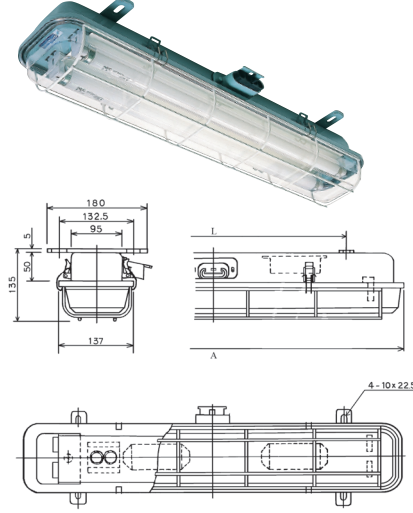

蛍光天井灯

47/65/72シリーズ 7.5BG7/2 IP22/55/56 5~45℃

防滴・防水グローブ付 FLC-2147C

防滴・防水グローブ・ガード付 FLC-2165CP

防滴ガード付 FLC-2172C

形式	寸法(mm)	
	A	L
FLC-2147C-A	712	500
FLC-2247C-A	712	500
FLC-4147C	1332	1100
FLC-4247C	1332	1100

形式	寸法(mm)	
	A	L
FLC-2165CP	712	500
FLC-2265CP	712	500
FLC-4165CP	1332	1100
FLC-4265CP	1332	1100

形式	寸法(mm)	
	A	L
FLC-2172C	712	500
FLC-2272C	712	500
FLC-4172C	1332	1100
FLC-4272C	1332	1100

標準仕様 ・低力率、グロースター方式、電球別

材質 ・灯体：鉄製
 ・グローブ：ポリスチロール(クリアー)
 ・ガード：鉄製

適合電球 ・JIS 蛍光管球：G13 20W

コネクション ・C = コーミング及びリード線付
 ・CP = コーミングバックイン及びリード線付
 ・T = 端子ボックスグランド(20F×2)付 2P
 ・T = 端子ボックスグランド(20F×4)付(予備灯付) 4P
 (端子台：JISF8812/O-20-2P/4P)