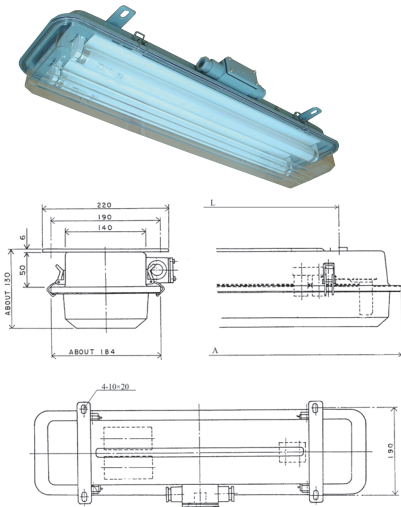

46/48シリーズ 7.5BG7/2 IP56 5~45℃

防水グローブ付
FLC-2246T

形 式	寸法(mm)	
	A	L
FLC-2146T	715	500
FLC-2246T	715	500
FLC-4146T	1333	1100
FLC-4246T	1333	1100