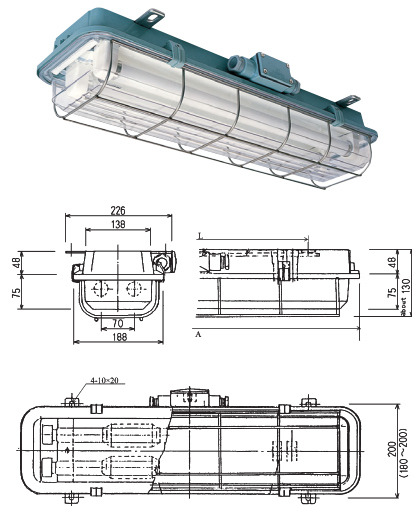

蛍光天井灯

50/64/73シリーズ(樹脂製)

7.5BG7/2

IP56

5~45℃

防水グローブ付
FLC-2250T

形式	寸法(mm)	
	A	L
FLC-2150T	718	500
FLC-2250T	718	500

防水グローブ・ガード付
FLC-2264T

形式	寸法(mm)	
	A	L
FLC-2164T	718	500
FLC-2264T	718	500

防水グローブ付
FLC-2273T

形式	寸法(mm)	
	A	L
FLC-2173T	718	500
FLC-2273T	718	500

4 蛍光灯

標準仕様 ・低力率、グロースター方式、電球別

材質 ・灯体：ABS樹脂製
 ・グローブ：ポリスチロール(クリアー)
 ・ガード：鉄製 / SUS製

適合電球 ・JIS 蛍光管球：G13 20W / 40W