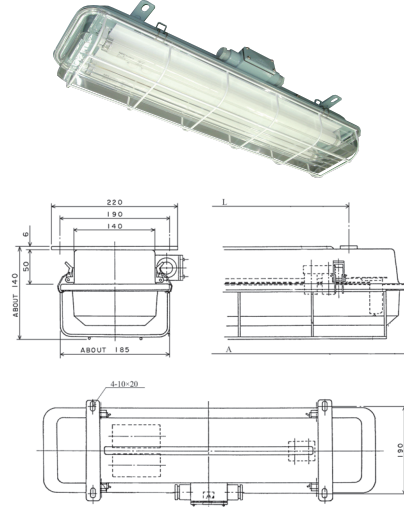

防水グローブ・ガード付
FLC-2248T

形 式	寸法(mm)	
	A	L
FLC-2148T	715	500
FLC-2248T	715	500
FLC-4148T	1333	1100
FLC-4248T	1333	1100

標準仕様

- ・低力率、グローブスター方式、電球別

材 質

- ・灯体：鉄製
- ・グローブ：ポリスチロール(クリアー)
- ・ガード：鉄製

適合電球

- ・JIS 蛍光管球：G13 20W / 40W

コネクション

- ・T = 端子ボックスグランド(20Fx2)付 2P
- ・T = 端子ボックスグランド(20Fx4)付(予備灯付) 4P (端子台：JISF8812/O-20-2P/4P)

オプション

- ・IEC 管球仕様
- ・高力率仕様
- ・50Hz 仕様
- ・SUS 製生産可能
- ・DC24V 仕様
- ・吊下専用：H
- ・20W 以上ラピットスタート方式
- ・R(予備灯付)

型 式	電圧 / 周波数別 コードNo.			保護形式 IP	重量 kg
	AC100V60Hz	AC115V60Hz	AC220V60Hz		
FLC-2146T / RT	A15010068 / A15010067	A15010418 / A150101251	A150100680 / A150100674	IP56	4.0
FLC-2246T / RT	A15010098 / A15010097	A150100985 / A150100979	A1501009815 / A150100987	IP56	5.3
FLC-4146T / RT	A15010126 / A15010125	A150101267 / A150101251	A150101268 / A150101252	IP56	8.0
FLC-4246T / RT	A15010148 / A15010147	A150101482 / A150101472	A150101480 / A150101473	IP56	9.8
FLC-2148T / RT	A15010072 / A15010071	A150100723 / A150100714	A150100721 / A150100711	IP56	4.2
FLC-2248T / RT	A150101023 / A15010100	A1501010201 / A150101014	A150101021 / A150101012	IP56	5.5
FLC-4148T / RT	A15010130 / A15010129	A150101304 / A150101291	A150101302 / A150101292	IP56	8.6
FLC-4248T / RT	A15010152 / A15010151	A150101523 / A150101513	A150101521 / A150101512	IP56	10.5