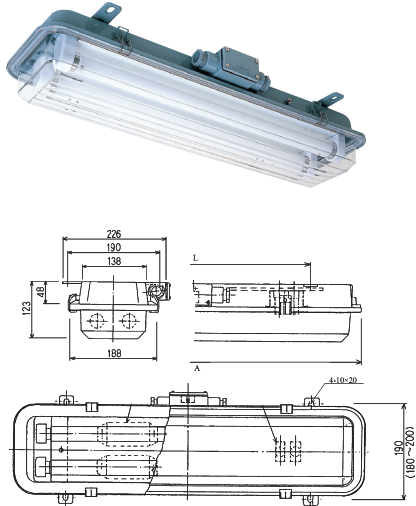

形式	寸法(mm)	
	A	L
FLC-2172C	712	500
FLC-2272C	712	500
FLC-4172C	1332	1100
FLC-4272C	1332	1100

標準仕様 ・低力率、グロースター方式、電球別

材質 ・灯体：鉄製
 ・グローブ：ポリスチロール(クリアー)
 ・ガード：鉄製

適合電球 ・JIS 蛍光管球：G13 20W

コネクション ・C = コーミング及びリード線付
 ・CP = コーミングバックイン及びリード線付
 ・T = 端子ボックスグランド(20F×2)付 2P
 ・T = 端子ボックスグランド(20F×4)付(予備灯付) 4P
 (端子台：JISF8812/O-20-2P/4P)

標準仕様

- ・低力率、グローブスター方式、電球別

材 質

- ・灯体：鉄製
- ・グローブ：ポリスチロール(クリアー)
- ・ガード：鉄製

適合電球

- ・JIS 蛍光管球：G13 20W / 40W

コネクション

- ・T = 端子ボックスグランド(20Fx2)付 2P
- ・T = 端子ボックスグランド(20Fx4)付(予備灯付) 4P (端子台：JISF8812/O-20-2P/4P)

蛍光天井灯

50/64/73シリーズ(樹脂製)

7.5BG7/2

IP56

5~45℃

防水グローブ付
FLC-2250T

形式	寸法(mm)	
	A	L
FLC-2150T	718	500
FLC-2250T	718	500

防水グローブ・ガード付
FLC-2264T

形式	寸法(mm)	
	A	L
FLC-2164T	718	500
FLC-2264T	718	500

防水グローブ付
FLC-2273T

形式	寸法(mm)	
	A	L
FLC-2173T	718	500
FLC-2273T	718	500

4 蛍光灯

標準仕様 ・低力率、グロースター方式、電球別

材質 ・灯体：ABS樹脂製
 ・グローブ：ポリスチロール(クリアー)
 ・ガード：鉄製 / SUS製

適合電球 ・JIS 蛍光管球：G13 20W / 40W