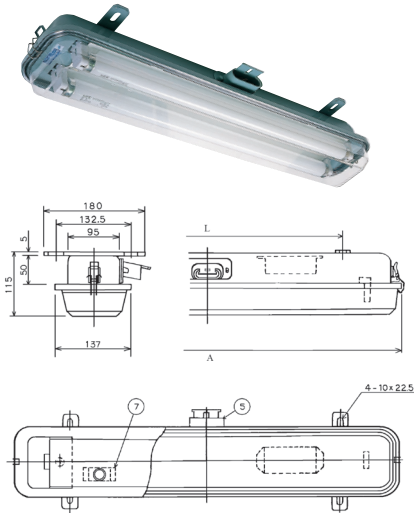

蛍光天井灯

47/65/72シリーズ 7.5BG7/2 IP22/55/56 5~45℃

防滴・防水グローブ付 FLC-2147C

防滴・防水グローブ・ガード付 FLC-2165CP

防滴ガード付 FLC-2172C

形式	寸法(mm)	
	A	L
FLC-2147C-A	712	500
FLC-2247C-A	712	500
FLC-4147C	1332	1100
FLC-4247C	1332	1100

形式	寸法(mm)	
	A	L
FLC-2165CP	712	500
FLC-2265CP	712	500
FLC-4165CP	1332	1100
FLC-4265CP	1332	1100

形式	寸法(mm)	
	A	L
FLC-2172C	712	500
FLC-2272C	712	500
FLC-4172C	1332	1100
FLC-4272C	1332	1100

標準仕様 ・低力率、グロースター方式、電球別

材質 ・灯体：鉄製
 ・グローブ：ポリスチロール(クリアー)
 ・ガード：鉄製

適合電球 ・JIS 蛍光管球：G13 20W

コネクション ・C = コーミング及びリード線付
 ・CP = コーミングバックイン及びリード線付
 ・T = 端子ボックスグランド(20F×2)付 2P
 ・T = 端子ボックスグランド(20F×4)付(予備灯付) 4P
 (端子台：JISF8812/O-20-2P/4P)