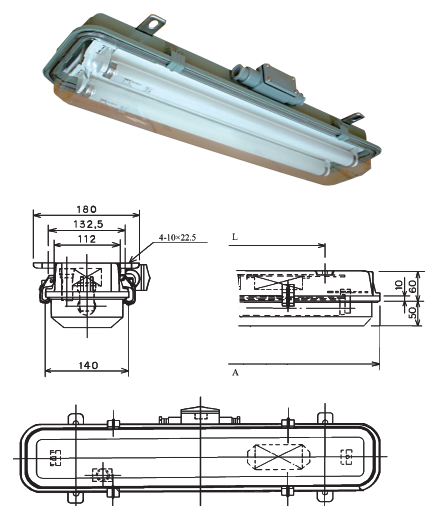

形式	寸法(mm)	
	A	L
FLC-2172C	712	500
FLC-2272C	712	500
FLC-4172C	1332	1100
FLC-4272C	1332	1100

標準仕様 ・低力率、グロースター方式、電球別

材質 ・灯体：鉄製
 ・グローブ：ポリスチロール(クリアー)
 ・ガード：鉄製

適合電球 ・JIS 蛍光管球：G13 20W

コネクション ・C = コーミング及びリード線付
 ・CP = コーミングバックイン及びリード線付
 ・T = 端子ボックスグランド(20F×2)付 2P
 ・T = 端子ボックスグランド(20F×4)付(予備灯付) 4P
 (端子台：JISF8812/O-20-2P/4P)

形式	寸法(mm)	
	A	L
FLC-2164T	718	500
FLC-2264T	718	500

防水グローブ付
FLC-2273T

形式	寸法(mm)	
	A	L
FLC-2173T	718	500
FLC-2273T	718	500

4 蛍光灯

標準仕様 ・低力率、グロースター方式、電球別

材質 ・灯体：ABS樹脂製
 ・グローブ：ポリスチロール(クリアー)
 ・ガード：鉄製 / SUS製

適合電球 ・JIS 蛍光管球：G13 20W / 40W