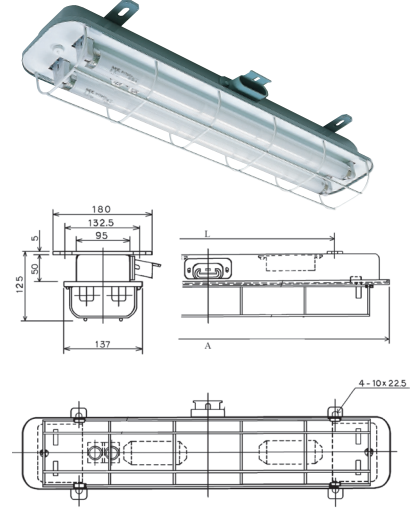

蛍光天井灯

47/65/72シリーズ 7.5BG7/2 IP22/55/56 5~45℃

防滴・防水グローブ付 FLC-2147C

防滴・防水グローブ・ガード付 FLC-2165CP

防滴ガード付 FLC-2172C

形式	寸法(mm)	
	A	L
FLC-2147C-A	712	500
FLC-2247C-A	712	500
FLC-4147C	1332	1100
FLC-4247C	1332	1100

形式	寸法(mm)	
	A	L
FLC-2165CP	712	500
FLC-2265CP	712	500
FLC-4165CP	1332	1100
FLC-4265CP	1332	1100

形式	寸法(mm)	
	A	L
FLC-2172C	712	500
FLC-2272C	712	500
FLC-4172C	1332	1100
FLC-4272C	1332	1100

標準仕様 ・低力率、グロースター方式、電球別

材質 ・灯体：鉄製
 ・グローブ：ポリスチロール(クリアー)
 ・ガード：鉄製

適合電球 ・JIS 蛍光管球：G13 20W

コネクション ・C = コーミング及びリード線付
 ・CP = コーミングバックイン及びリード線付
 ・T = 端子ボックスグランド(20F×2)付 2P
 ・T = 端子ボックスグランド(20F×4)付(予備灯付) 4P
 (端子台：JISF8812/O-20-2P/4P)