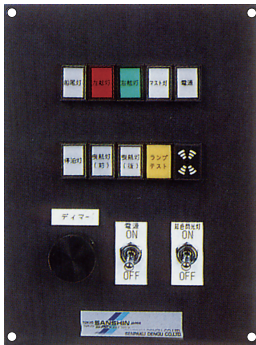

船 灯

船舶の長さ(全長)による灯火の視認距離(海里)

| 種 類 船の長さ | マスト灯 | げん灯 | 船尾灯 | 引き船灯 | 白灯 | 紅灯 | 緑灯 | (注)20m未満にあたっては、げん灯にかえて両色灯を用いることができる。 |
|-------------|------|-----|-----|------|----|----|----|--------------------------------------|
| 50m以上 | 6 | 3 | 3 | 3 | 3 | 3 | 3 | |
| 20m以上50m未満 | 5 | 2 | 2 | 2 | 2 | 2 | 2 | |
| 12m以上20m未満 | 3 | 2 | 2 | 2 | 2 | 2 | 2 | |
| 12m未満 | 2 | 1 | 2 | 2 | 2 | 2 | 2 | |

航海灯表示器

ご要求により各灯数及び回路方式による表面形、埋込形、盤組込形など各種タイプを製作しておりますので、ご用命下さい。

適合電球

■ 船灯用白熱ランプ

| 製 品 名 | コード NO. | | | | | |
|--------------------|-----------|------------|-----------|-----------|-----------|-----------|
| | DC12V | DC24V | AC100V | AC110V | AC115V | AC220V |
| KN 20W E26 A60 | - | A09130001 | A09130007 | A09130013 | A09130019 | A09130025 |
| KN 20W B22d A60 | - | A09130004 | A09130010 | A09130016 | A09130022 | A09130028 |
| KN 40W E26 A60 | - | A09130002 | A09130008 | A09130014 | A09130020 | A09130026 |
| KN 40W B22d A60 | - | A09130005 | A09130011 | A09130017 | A09130023 | A09130029 |
| KN 60W E26 A60 | - | A09130003 | A09130009 | A09130015 | A09130021 | A09130027 |
| KN 60W B22d A60 | - | A09130006 | A09130012 | A09130018 | A09130024 | A09130030 |
| KN 100WF B22d A60 | - | - | A09130031 | A09130032 | A09130033 | A09130034 |
| 小形船灯適合電球 | | | | | | |
| KN 10WFS BA15d S35 | A09130048 | A091300401 | - | - | - | - |
| KN 10WS BA15d S35 | - | A09130040 | - | - | - | - |
| KN 20WS BA15d S35 | A09130038 | A09130042 | - | - | - | - |
| KN 20WSK BA15d S35 | A09130050 | A09130041 | - | - | - | - |
| KN 40WS BA15d S35 | - | A09130043 | - | - | - | - |