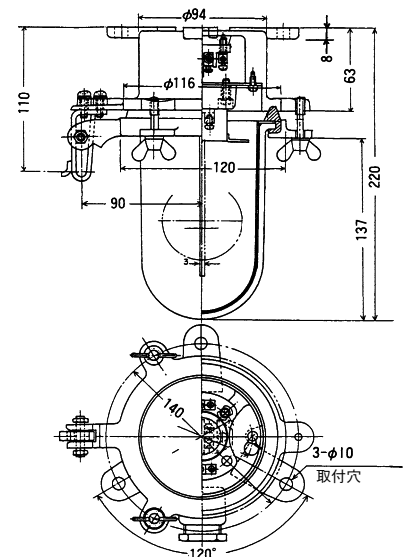

信号灯

NS-1M
信号灯1形

定格電圧	250V
最大適合電球	IL40W
ソケット	E26
グローブ	F90A
グローブの色	透明、赤、青、緑、黄
材質	合成樹脂
保護形式	IP56
質量	2.7kg
コードNo.	A13050002

NS-2M
信号灯2形(吊下げ型)

定格電圧	250V
最大適合電球	IL40W
ソケット	E26
グローブ	S90A
グローブの色	透明、赤、青、緑
材質	合成樹脂
保護形式	IP56
質量	2.7kg
コードNo.	A13050012

1SM
操舵目標灯

定格電圧	250V
最大適合電球	IL40W
ソケット	E26
グローブ	F90AB
グローブの色	青
材質	合成樹脂
保護形式	IP56
質量	2.8kg
コードNo.	A13070001

モールス信号灯

1形 モールス信号灯

定格電圧	250V
最大適合電球	IL20W×3
ソケット	B15
レンズ	1形
材質	鋳鉄
保護形式	IP56
質量	5.3kg
コード No.	A13010001

2形 モールス信号灯

定格電圧	250V
最大適合電球	IL20W×4
ソケット	E26
レンズ	2形
材質	鋳鉄
保護形式	IP56
質量	10.2kg
コード No.	A13010004

FB形 モールス信号灯キー(埋め込み型)

材質	合成樹脂
保護形式	IP22
質量	2.1kg
コード No.	A130300031

M形 モールス信号灯キー

材質	合成樹脂
保護形式	IP56
質量	2.4kg
コード No.	A13030003