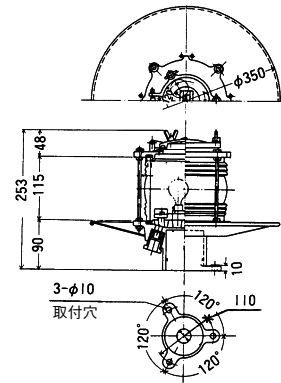

信号灯

NS-1M
信号灯1形

定格電圧	250V
最大適合電球	IL40W
ソケット	E26
グローブ	F90A
グローブの色	透明、赤、青、緑、黄
材質	合成樹脂
保護形式	IP56
質量	2.7kg
コードNo.	A13050002

NS-2M
信号灯2形(吊下げ型)

定格電圧	250V
最大適合電球	IL40W
ソケット	E26
グローブ	S90A
グローブの色	透明、赤、青、緑
材質	合成樹脂
保護形式	IP56
質量	2.7kg
コードNo.	A13050012

1SM
操舵目標灯

定格電圧	250V
最大適合電球	IL40W
ソケット	E26
グローブ	F90AB
グローブの色	青
材質	合成樹脂
保護形式	IP56
質量	2.8kg
コードNo.	A13070001

モールス信号灯

1形 モールス信号灯

定格電圧	250V
最大適合電球	IL20W×3
ソケット	B15
レンズ	1形
材質	鋳鉄
保護形式	IP56
質量	5.3kg
コード No.	A13010001

2形 モールス信号灯

定格電圧	250V
最大適合電球	IL20W×4
ソケット	E26
レンズ	2形
材質	鋳鉄
保護形式	IP56
質量	10.2kg
コード No.	A13010004

FB形 モールス信号灯キー(埋め込み型)

材質	合成樹脂
保護形式	IP22
質量	2.1kg
コード No.	A130300031

M形 モールス信号灯キー

材質	合成樹脂
保護形式	IP56
質量	2.4kg
コード No.	A13030003