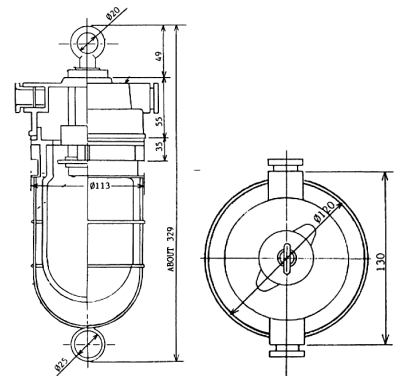

信号灯

NS-1M
信号灯1形

定格電圧	250V
最大適合電球	IL40W
ソケット	E26
グローブ	F90A
グローブの色	透明、赤、青、緑、黄
材質	合成樹脂
保護形式	IP56
質量	2.7kg
コードNo.	A13050002

NS-2M
信号灯2形(吊下げ型)

定格電圧	250V
最大適合電球	IL40W
ソケット	E26
グローブ	S90A
グローブの色	透明、赤、青、緑
材質	合成樹脂
保護形式	IP56
質量	2.7kg
コードNo.	A13050012

1SM
操舵目標灯

定格電圧	250V
最大適合電球	IL40W
ソケット	E26
グローブ	F90AB
グローブの色	青
材質	合成樹脂
保護形式	IP56
質量	2.8kg
コードNo.	A13070001

モールス信号灯

1形 モールス信号灯

定格電圧	250V
最大適合電球	IL20W×3
ソケット	B15
レンズ	1形
材質	鋳鉄
保護形式	IP56
質量	5.3kg
コード No.	A13010001

2形 モールス信号灯

定格電圧	250V
最大適合電球	IL20W×4
ソケット	E26
レンズ	2形
材質	鋳鉄
保護形式	IP56
質量	10.2kg
コード No.	A13010004

FB形 モールス信号灯キー(埋め込み型)

材質	合成樹脂
保護形式	IP22
質量	2.1kg
コード No.	A130300031

M形 モールス信号灯キー

材質	合成樹脂
保護形式	IP56
質量	2.4kg
コード No.	A13030003