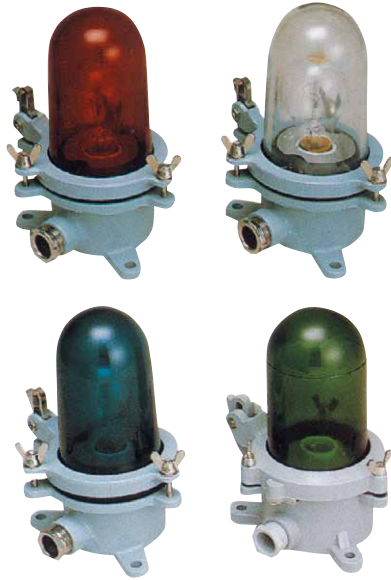

信号灯

NS-1M
信号灯1形

定格電圧	250V
最大適合電球	IL40W
ソケット	E26
グローブ	F90A
グローブの色	透明、赤、青、緑、黄
材質	合成樹脂
保護形式	IP56
質量	2.7kg
コードNo.	A13050002

NS-2M
信号灯2形(吊下げ型)

定格電圧	250V
最大適合電球	IL40W
ソケット	E26
グローブ	S90A
グローブの色	透明、赤、青、緑
材質	合成樹脂
保護形式	IP56
質量	2.7kg
コードNo.	A13050012

1SM
操舵目標灯

定格電圧	250V
最大適合電球	IL40W
ソケット	E26
グローブ	F90AB
グローブの色	青
材質	合成樹脂
保護形式	IP56
質量	2.8kg
コードNo.	A13070001

モールス信号灯

1形 モールス信号灯

定格電圧	250V
最大適合電球	IL20W×3
ソケット	B15
レンズ	1形
材質	鋳鉄
保護形式	IP56
質量	5.3kg
コード No.	A13010001

2形 モールス信号灯

定格電圧	250V
最大適合電球	IL20W×4
ソケット	E26
レンズ	2形
材質	鋳鉄
保護形式	IP56
質量	10.2kg
コード No.	A13010004

FB形 モールス信号灯キー(埋め込み型)

材質	合成樹脂
保護形式	IP22
質量	2.1kg
コード No.	A130300031

M形 モールス信号灯キー

材質	合成樹脂
保護形式	IP56
質量	2.4kg
コード No.	A13030003