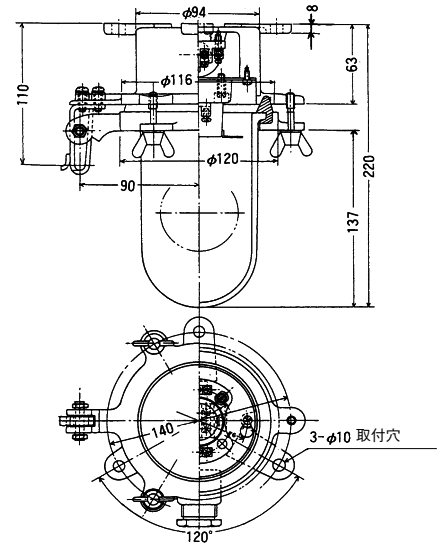

信号灯

NS-1M
信号灯1形

定格電圧	250V
最大適合電球	IL40W
ソケット	E26
グローブ	F90A
グローブの色	透明、赤、青、緑、黄
材質	合成樹脂
保護形式	IP56
質量	2.7kg
コードNo.	A13050002

NS-2M
信号灯2形(吊下げ型)

定格電圧	250V
最大適合電球	IL40W
ソケット	E26
グローブ	S90A
グローブの色	透明、赤、青、緑
材質	合成樹脂
保護形式	IP56
質量	2.7kg
コードNo.	A13050012

1SM
操舵目標灯

定格電圧	250V
最大適合電球	IL40W
ソケット	E26
グローブ	F90AB
グローブの色	青
材質	合成樹脂
保護形式	IP56
質量	2.8kg
コードNo.	A13070001

モールス信号灯

1形 モールス信号灯

定格電圧	250V
最大適合電球	IL20W×3
ソケット	B15
レンズ	1形
材質	鋳鉄
保護形式	IP56
質量	5.3kg
コード No.	A13010001

2形 モールス信号灯

定格電圧	250V
最大適合電球	IL20W×4
ソケット	E26
レンズ	2形
材質	鋳鉄
保護形式	IP56
質量	10.2kg
コード No.	A13010004

FB形 モールス信号灯キー(埋め込み型)

材質	合成樹脂
保護形式	IP22
質量	2.1kg
コード No.	A130300031

M形 モールス信号灯キー

材質	合成樹脂
保護形式	IP56
質量	2.4kg
コード No.	A13030003