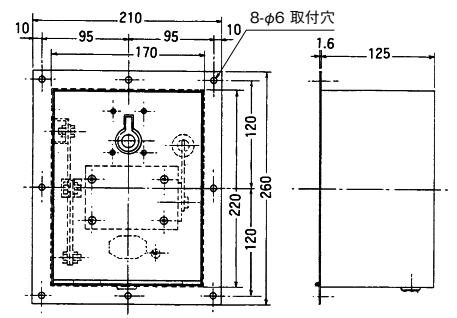

信号灯

NS-1M
信号灯1形

定格電圧	250V
最大適合電球	IL40W
ソケット	E26
グローブ	F90A
グローブの色	透明、赤、青、緑、黄
材質	合成樹脂
保護形式	IP56
質量	2.7kg
コードNo.	A13050002

NS-2M
信号灯2形(吊下げ型)

定格電圧	250V
最大適合電球	IL40W
ソケット	E26
グローブ	S90A
グローブの色	透明、赤、青、緑
材質	合成樹脂
保護形式	IP56
質量	2.7kg
コードNo.	A13050012

1SM
操舵目標灯

定格電圧	250V
最大適合電球	IL40W
ソケット	E26
グローブ	F90AB
グローブの色	青
材質	合成樹脂
保護形式	IP56
質量	2.8kg
コードNo.	A13070001

モールス信号灯

1形 モールス信号灯

定格電圧	250V
最大適合電球	IL20W×3
ソケット	B15
レンズ	1形
材質	鋳鉄
保護形式	IP56
質量	5.3kg
コード No.	A13010001

2形 モールス信号灯

定格電圧	250V
最大適合電球	IL20W×4
ソケット	E26
レンズ	2形
材質	鋳鉄
保護形式	IP56
質量	10.2kg
コード No.	A13010004

FB形 モールス信号灯キー(埋め込み型)

材質	合成樹脂
保護形式	IP22
質量	2.1kg
コード No.	A130300031

M形 モールス信号灯キー

材質	合成樹脂
保護形式	IP56
質量	2.4kg
コード No.	A13030003