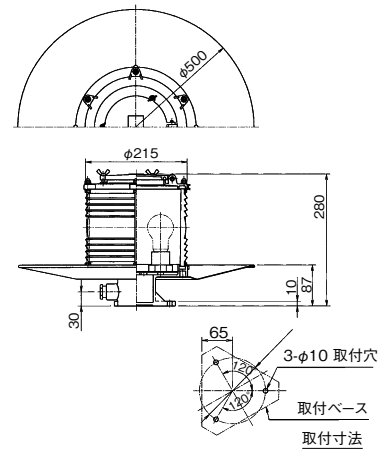

信号灯

NS-1M
信号灯1形

定格電圧	250V
最大適合電球	IL40W
ソケット	E26
グローブ	F90A
グローブの色	透明、赤、青、緑、黄
材質	合成樹脂
保護形式	IP56
質量	2.7kg
コードNo.	A13050002

NS-2M
信号灯2形(吊下げ型)

定格電圧	250V
最大適合電球	IL40W
ソケット	E26
グローブ	S90A
グローブの色	透明、赤、青、緑
材質	合成樹脂
保護形式	IP56
質量	2.7kg
コードNo.	A13050012

1SM
操舵目標灯

定格電圧	250V
最大適合電球	IL40W
ソケット	E26
グローブ	F90AB
グローブの色	青
材質	合成樹脂
保護形式	IP56
質量	2.8kg
コードNo.	A13070001

モールス信号灯

1形 モールス信号灯

定格電圧	250V
最大適合電球	IL20W×3
ソケット	B15
レンズ	1形
材質	鋳鉄
保護形式	IP56
質量	5.3kg
コード No.	A13010001

2形 モールス信号灯

定格電圧	250V
最大適合電球	IL20W×4
ソケット	E26
レンズ	2形
材質	鋳鉄
保護形式	IP56
質量	10.2kg
コード No.	A13010004

FB形 モールス信号灯キー(埋め込み型)

材質	合成樹脂
保護形式	IP22
質量	2.1kg
コード No.	A130300031

M形 モールス信号灯キー

材質	合成樹脂
保護形式	IP56
質量	2.4kg
コード No.	A13030003