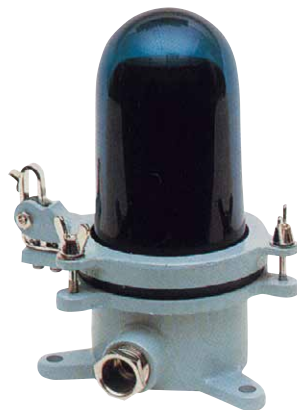

信号灯

NS-1M
信号灯1形

定格電圧	250V
最大適合電球	IL40W
ソケット	E26
グローブ	F90A
グローブの色	透明、赤、青、緑、黄
材質	合成樹脂
保護形式	IP56
質量	2.7kg
コードNo.	A13050002

NS-2M
信号灯2形(吊下げ型)

定格電圧	250V
最大適合電球	IL40W
ソケット	E26
グローブ	S90A
グローブの色	透明、赤、青、緑
材質	合成樹脂
保護形式	IP56
質量	2.7kg
コードNo.	A13050012

1SM
操舵目標灯

定格電圧	250V
最大適合電球	IL40W
ソケット	E26
グローブ	F90AB
グローブの色	青
材質	合成樹脂
保護形式	IP56
質量	2.8kg
コードNo.	A13070001

モールス信号灯

1形 モールス信号灯

定格電圧	250V
最大適合電球	IL20W×3
ソケット	B15
レンズ	1形
材質	鋳鉄
保護形式	IP56
質量	5.3kg
コード No.	A13010001

2形 モールス信号灯

定格電圧	250V
最大適合電球	IL20W×4
ソケット	E26
レンズ	2形
材質	鋳鉄
保護形式	IP56
質量	10.2kg
コード No.	A13010004

FB形 モールス信号灯キー(埋め込み型)

材質	合成樹脂
保護形式	IP22
質量	2.1kg
コード No.	A130300031

M形 モールス信号灯キー

材質	合成樹脂
保護形式	IP56
質量	2.4kg
コード No.	A13030003