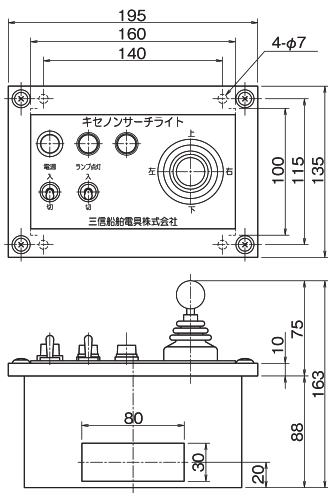

INCANDESCENT SEARCHLIGHT with SHUTTER

信号用シャッター付サーチライト

- 白熱電球を光源とし、ふ仰・旋回操作、焦点調節及びシャッター開閉操作を手動で操作出来るサーチライトです。
- 電動シャッター仕様も製作致します。 ■ 各種光源 (キセノン、メタハラ、ハロゲン)でも製作致します。

BDS-30SU <1kW>

反射鏡外径	φ340mm
適合電球形式	G110 E39/45 1000W
ランプ電圧	AC100V/AC220V
最大光柱光度	600,000cd
光柱角	約6°
ふ仰角度	ふ角45°仰角30°
旋回角度	左右各170°
保護形式	IP56
質量	51kg
コードNo.	1012BDS

REMOTE CONTROL BOARD - JOYSTICK TYPE -

リモコン操作盤 (JOYSTICK 仕様)

白熱／ハロゲン用 ■ 別途、ランプ点灯用回路が必要です。

CPF28

CPF28

コードNo.	12CPF28
--------	---------

キセノン／メタハラ用 CPF118

コードNo.	12CPF118
--------	----------