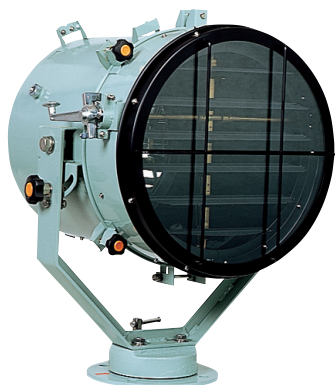

INCANDESCENT SEARCHLIGHT with SHUTTER

信号用シャッター付サーチライト

- 白熱電球を光源とし、ふ仰・旋回操作、焦点調節及びシャッター開閉操作を手動で操作出来るサーチライトです。
- 電動シャッター仕様も製作致します。 ■ 各種光源 (キセノン、メタハラ、ハロゲン)でも製作致します。

BDS-30SU <1kW>

反射鏡外径	φ340mm
適合電球形式	G110 E39/45 1000W
ランプ電圧	AC100V/AC220V
最大光柱光度	600,000cd
光柱角	約6°
ふ仰角度	ふ角45°仰角30°
旋回角度	左右各170°
保護形式	IP56
質量	51kg
コードNo.	1012BDS

REMOTE CONTROL BOARD - JOYSTICK TYPE -

リモコン操作盤 (JOYSTICK 仕様)

白熱／ハロゲン用 ■ 別途、ランプ点灯用回路が必要です。

CPF28

CPF28

コードNo.	12CPF28
--------	---------

キセノン／メタハラ用 CPF118

コードNo.	12CPF118
--------	----------

キセノン／メタハラ用 (電動焦点付) CPF119

コードNo.	12CPF119
--------	----------