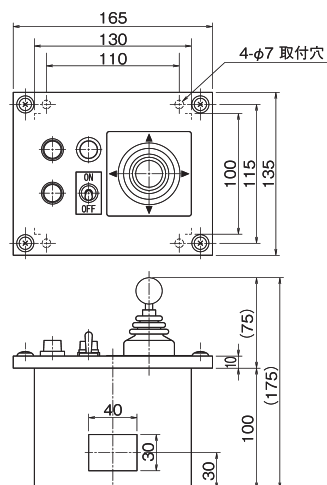

REMOTE CONTROL BOARD - JOYSTICK TYPE -

リモコン操作盤 (JOYSTICK 仕様)

白熱／ハロゲン用 ■ 別途、ランプ点灯用回路が必要です。

CPF28

CPF28

コードNo.	12CPF28
--------	---------

キセノン／メタハラ用 CPF118

コードNo.	12CPF118
--------	----------