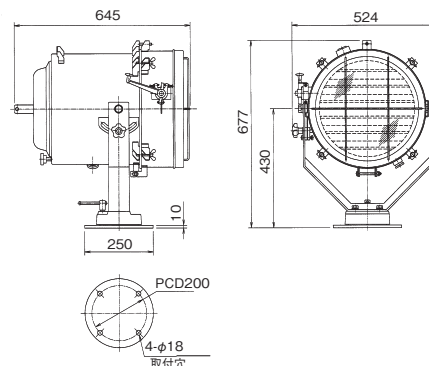

INCANDESCENT SEARCHLIGHT with SHUTTER

信号用シャッター付サーチライト

- 白熱電球を光源とし、ふ仰・旋回操作、焦点調節及びシャッター開閉操作を手動で操作出来るサーチライトです。
- 電動シャッター仕様も製作致します。 ■ 各種光源 (キセノン、メタハラ、ハロゲン)でも製作致します。

BDS-30SU <1kW>

反射鏡外径	φ340mm
適合電球形式	G110 E39/45 1000W
ランプ電圧	AC100V/AC220V
最大光柱光度	600,000cd
光柱角	約6°
ふ仰角度	ふ角45°仰角30°
旋回角度	左右各170°
保護形式	IP56
質量	51kg
コードNo.	1012BDS

REMOTE CONTROL BOARD - JOYSTICK TYPE -

リモコン操作盤 (JOYSTICK 仕様)

白熱／ハロゲン用 ■ 別途、ランプ点灯用回路が必要です。

CPF28

CPF28

コードNo.	12CPF28
--------	---------

キセノン／メタハラ用 CPF118

コードNo.	12CPF118
--------	----------